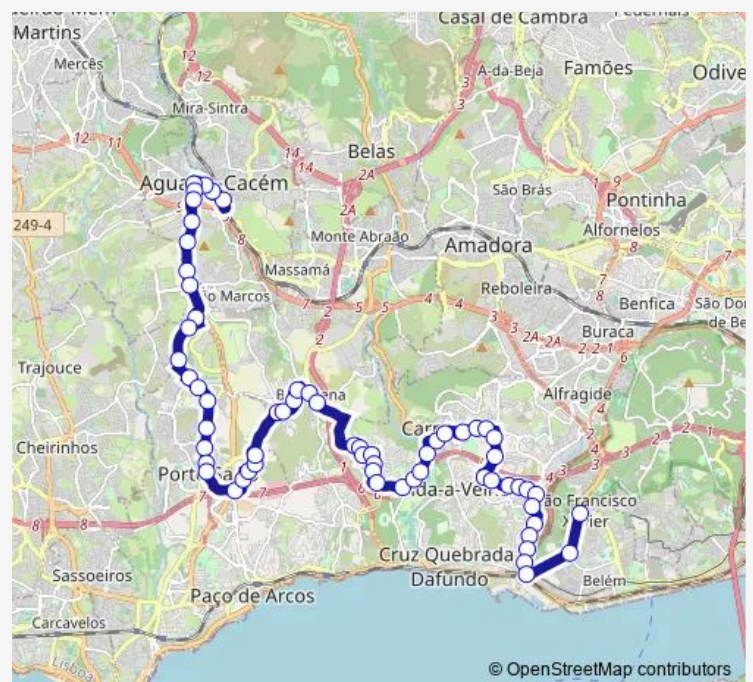

Thursday 06:45-21:50

Friday 06:45-21:50

Saturday 09:15-21:45

Sunday 09:15-21:45

Route info

Direction: Hospital S Francisco Xavier

Stops: 64

Trip Duration: 1 hour 12 min

1731 — Agualva-Cacém (Estação) - Hospital São Francisco Xavier

R 5 Outubro 2

Estr Desvio 20

Carnaxide (C Branca)

Av Tomás Ribeiro 81

Av Tomás Ribeiro (X) Sant N Sra Rocha

Av Tomás Ribeiro 82

Av Tomás Ribeiro (X) Tv Godinho