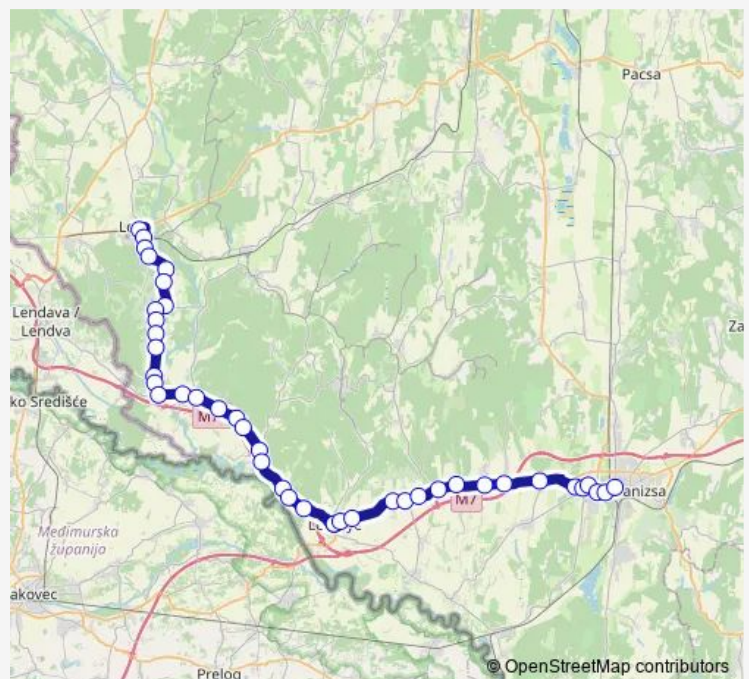

Coach Service 6454 Nagykanizsa - Letenye - Tornyiszentmiklós/Tormafölde - Lenti

[Go to website](#)

Direction

Lenti, autóbusz-állomás — Muraszemenye, bolt

22 stops

[Open route schedule](#)

Lenti, autóbusz-állomás

Lenti, Autójavító

Lenti, temető

Lenti, Lentihegy elágazás

Lenti (Máhomfa), autóbusz-forduló

Lenti, Bedőmajor

Kerkateskánd, szécsiszigeti elágazás

Lovászi, Hermánvölgy bejárati út

Lovászi, harangláb

Lovászi, presszó

Lovászi, autóbusz-forduló

Lovászi, bejárati út

Tornyiszentmiklós, szeszfőzde

Tornyiszentmiklós, bolt

Tornyiszentmiklós, kultúrház

Dobri, vegyesbolt

Kerkaszentkirály, autóbusz-forduló

Dobri, vegyesbolt

Dobri, tormaföldei elágazás [3]

Csörnyeföld (Vörcsök), Nyárfa utca

Csörnyeföld, községháza

Route schedule

Lenti, autóbusz-állomás — Muraszemenye, bolt

Monday 16:20

Tuesday 16:20

Wednesday 16:20

Thursday 16:20

Friday 16:20

Saturday —

Sunday —

Route info

Direction: Lenti, autóbusz-állomás

Stops: 22

Trip Duration: 0 hour 45 min

6454 — Nagykanizsa - Letenye - Tornyiszentmiklós/Tormafölde - Lenti