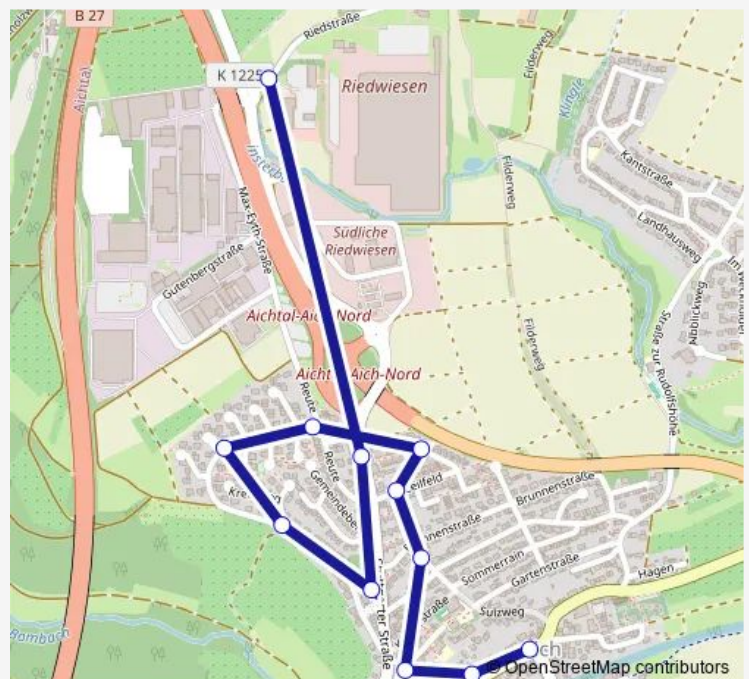

Aich Stuttgarter Str.

Aich Riedwiesen

Route schedule

Aich Ort — Aich Riedwiesen

Monday —

Tuesday —

Wednesday 09:15-10:15

Thursday —

Friday 14:15-15:15

Saturday —

Sunday —

Route info

Direction: Aich Ort

Stops: 12

Trip Duration: 0 hour 12 min

■ Bb80

BusMaps

Direction

Aich Riedwiesen — Aich Ort

10 stops

[Open route schedule](#)

Aich Riedwiesen

Aich Stuttgarter Str.

Aich Vorderes Zeilfeld

Aich Hinteres Zeilfeld

Aich Reute

Aich Haldenstr.

Aich Eichholz

Aich Spielplatz

Aich Apotheke

Aich Ort

Route schedule