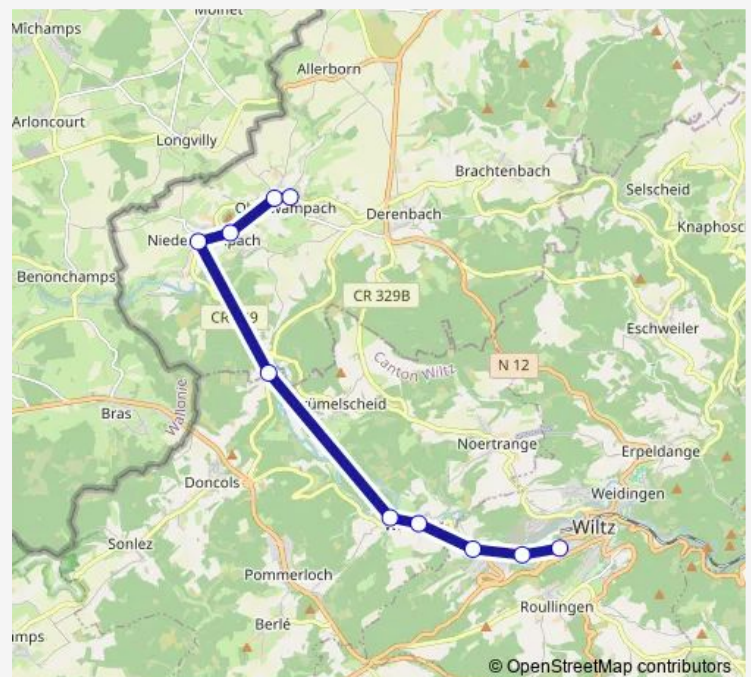

Wiltz, Lycée du Nord

Route schedule

Oberwampach, Duerefstrooss Belzen — Wiltz, Lycée du Nord

Monday 07:14

Tuesday 07:14

Wednesday 07:14

Thursday 07:14

Friday 07:14

Saturday —

Sunday —

Route info

Direction: Oberwampach, Duerefstrooss Belzen

Stops: 11

Trip Duration: 0 hour 22 min

■ P14

Direction

Wiltz, Lycée du Nord — Oberwampach, Duerefstrooss Belzen

10 stops

[Open route schedule](#)

Wiltz, Lycée du Nord

Wiltz, Follmillen

Wiltz, Lameschmillen

Winseler, Beim Burren

Winseler, Rosskämmchen

Tuesday 12:08

Wednesday 16:15

Thursday 12:08

Friday 16:15

Saturday —

Sunday —

Route info

Direction: Wiltz, Lycée du Nord