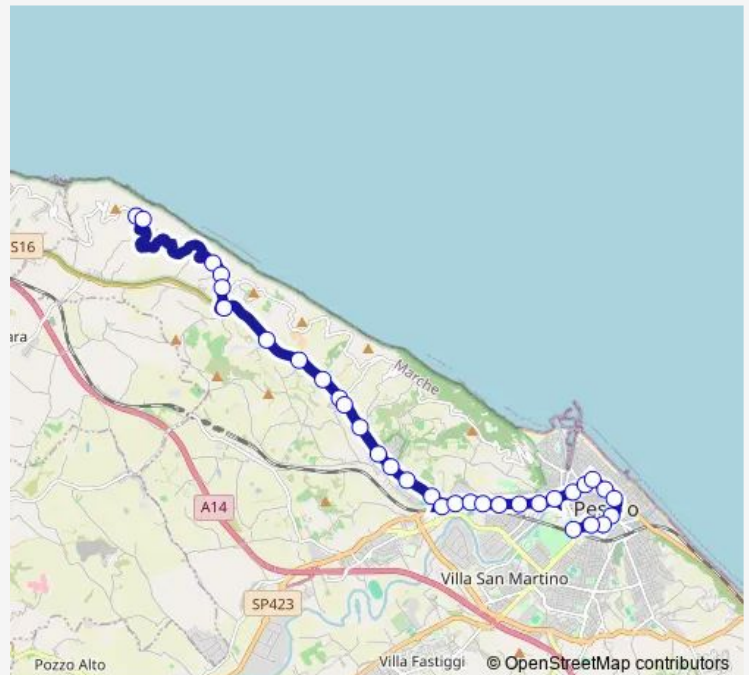

Bus P14 Stazione FS-Casteldimezzo prolungata al Campus

[Go to website](#)

Direction

Casteldimezzo 2 (Camping) — D'Arezzo (Sottopasso)

36 stops

[Open route schedule](#)

- Casteldimezzo 2 (Camping)
- Casteldimezzo 1(Ristorante)
- Fiorenzuola 2 (Centro)
- Fiorenzuola 1
- Fiorenzuola Focara 2 (Panoramica)
- Fiorenzuola Focara 1 (Della Romagna)
- Della Romagna 9 (Siligate)
- Della Romagna 8
- Della Romagna 7
- Della Romagna 6 (Casa Berloni)
- Della Romagna 5 (Distributore)
- S.Marina Alta (Chiesa)
- Della Romagna 4 (Ceramiche)
- Della Romagna 3
- Della Romagna 2 (Cattabrighe)
- Della Romagna 1 (Distributore)
- S.Maria delle Fabbrecce 2 (C.Ciaccio)
- Mondini 1
- S.Maria delle Fabbrecce 1
- Adriatica 5
- Adriatica 4

Route schedule

Casteldimezzo 2 (Camping) — D'Arezzo (Sottopasso)

Monday	07:10
Tuesday	07:10
Wednesday	07:10
Thursday	—
Friday	07:10
Saturday	07:10
Sunday	—

Route info

Direction: Casteldimezzo 2 (Camping)

Stops: 36

Trip Duration: 0 hour 45 min

P14 — Stazione FS-Casteldimezzo prolungata al Campus

Adriatica 3 (V.Capriale)

Adriatica 2

Adriatica 1

Agostini 1

Agostini 2

Gattoni 1 (Scuola)

Panoramica 1 (S. Bartolo)

Canale 2

Canale 1

Liberazione 1 (H)

Pesaro Stazione (Bus+Fs)

Miralfiore

Solferino 1 (Cimarosa)

Solferino 2 (Leoncavallo)