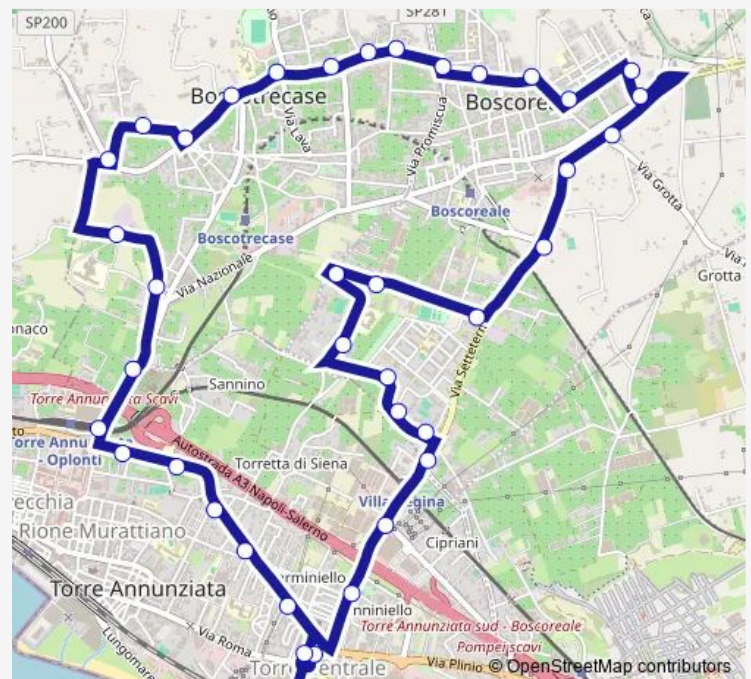

Saturday 07:40-18:55

Sunday —

### Route info

Direction: Torre Annunziata - P.za Risorgimento Ff.Ss.

Stops: 44

Trip Duration: 0 hour 34 min

Boscoreale - Via Promiscua , 25 Piscinale

Boscoreale - Via Promiscua 48

Boscoreale - Via Vesuvio , 14 df Autolavaggio