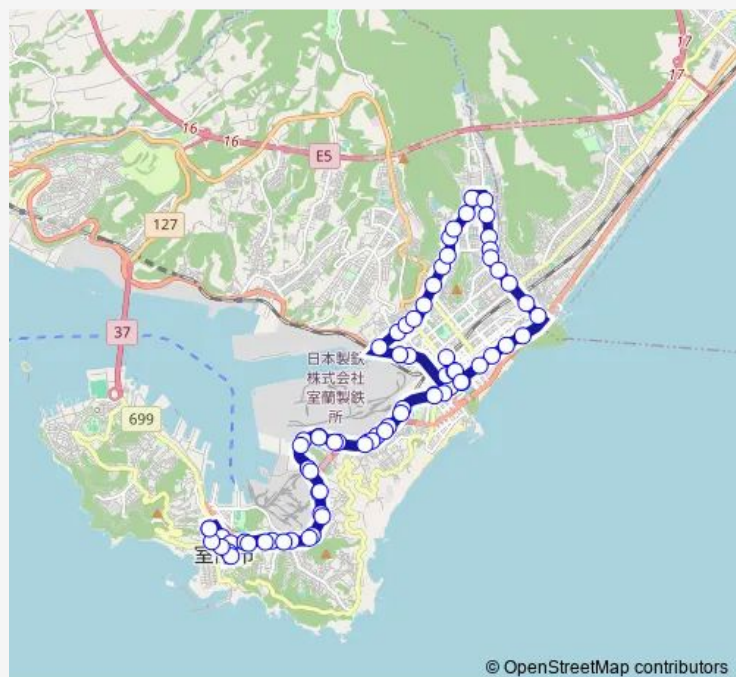

輪西九条通

日本製鉄球場前

未広

Route schedule

室蘭フェリーターミナル — 中央町

Monday 07:04-19:13

Tuesday 07:04-19:13

Wednesday 07:04-19:13

Thursday 07:04-19:13

Friday 07:04-19:13

Saturday 07:04-19:13

Sunday 07:04-19:13

Route info

Direction: 室蘭フェリーターミナル

Stops: 77

Trip Duration: 1 hour 48 min

© OpenStreetMap contributors

循1 中央町工大循環線 (中島→鷺別経由)

BusMaps

汐見

東町ターミナル

東町中央

東町2丁目

太平橋

中島新町

中島入口

仲通

中島町1丁目

東通

知利別1丁目

知利別2丁目

知利別郵便局前