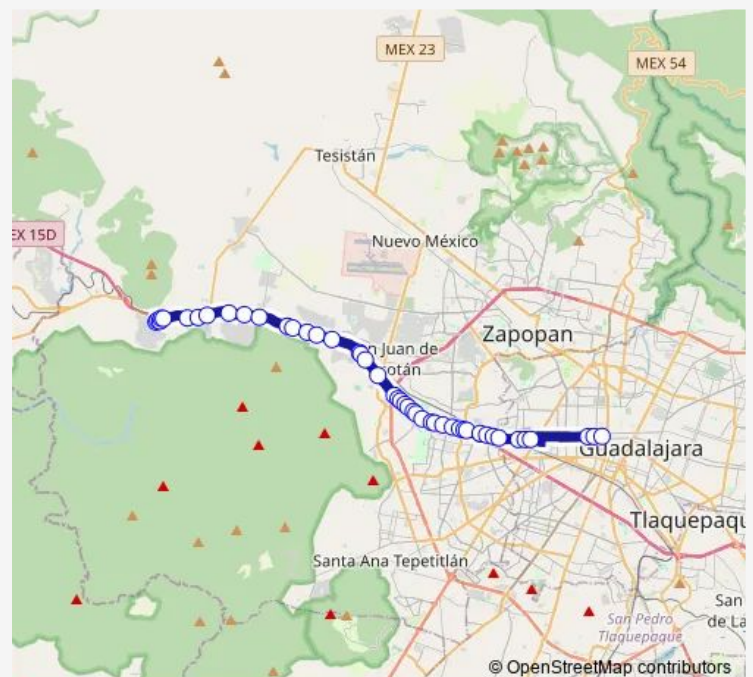

### Route schedule

Avenida del Bosque — Penitenciaría

Monday 05:32

Tuesday 05:32

Wednesday 05:32

Thursday 05:32

Friday 05:32

Saturday 05:32

### Route info

Direction: Avenida del Bosque

Stops: 45

Trip Duration: 1 hour 11 min

Avenida Ignacio Luis Vallarta

Funeral Colonias

Avenida Ignacio Luis Vallarta

Los Pirules

Ciudad Granja

Avenida Ignacio Luis Vallarta

Jocotan

Santa Maria del Pueblito

Avenida Ignacio Luis Vallarta

Plaza Galerias

Velazquez

Av. Patria