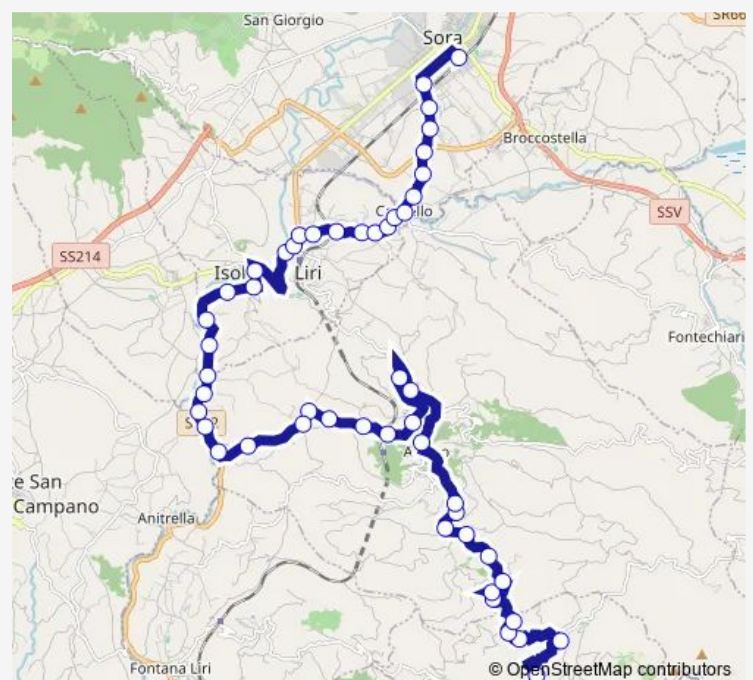

ARPINO | Via Stazione, 36 # f6900

Route schedule

SANTOPADRE | Piazza Marconi # f6805 — Sora | Stazione FS # f5890

Monday	—
Tuesday	—
Wednesday	—
Thursday	—
Friday	—
Saturday	07:00
Sunday	—

Route info

Direction: SANTOPADRE | Piazza Marconi # f6805

Stops: 51

Trip Duration: 0 hour 58 min

Santopadre - Sora # Ar690d

ARPINO | Rondinella # f6901

ARPINO | San Sosio # f6902

ARPINO | Bove # f6903

ARPINO | Via Scaffa Via Stazione # f6991

ARPINO | Via Scaffa Via Cicchillitto # f6992

ARPINO | Scaffa # f6993

ARPINO | Vano # f6994

ISOLA LIRI | Via Valle Liri Via Chiatti # f6995

ISOLA LIRI | Via Valle Liri Via Capitino # f6996

ISOLA LIRI | Via Valle Liri Via Crocelle # f6997

ISOLA LIRI | Via Napoli Via Lungoliri Pirandello # f6998