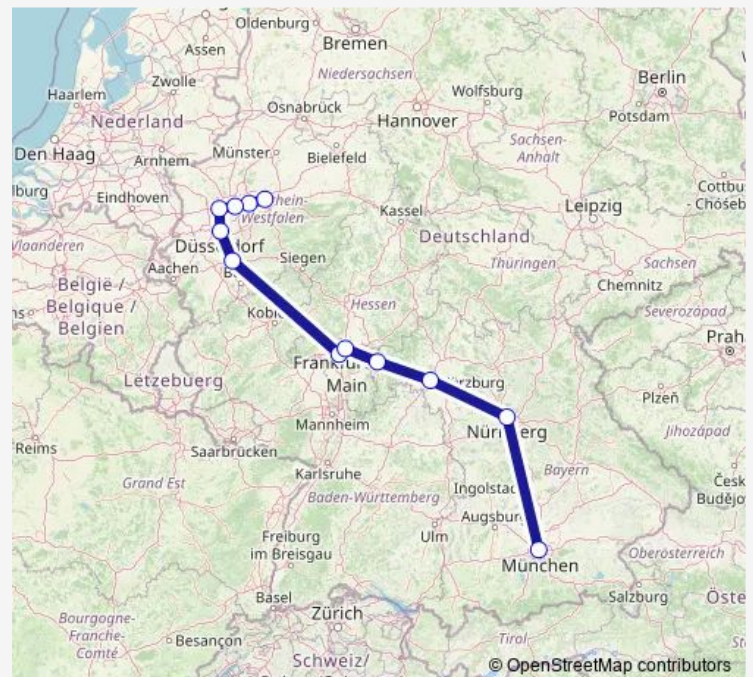

Rail ICE 627

[Go to website](#)

Direction

Dortmund Hbf — München Hbf

12 stops

[Open route schedule](#)

Dortmund Hbf

Bochum Hbf

Essen Hbf

Duisburg Hbf

Düsseldorf Hbf

Köln Messe/Deutz Gl.11-12

Frankfurt(M) Flughafen Fernbf

Frankfurt(Main)Hbf

Aschaffenburg Hbf

Würzburg Hbf

Nürnberg Hbf

München Hbf

Route schedule

Dortmund Hbf — München Hbf

Monday 12:20-11:54

Tuesday 12:20-11:54

Wednesday 12:20-11:54

Thursday 12:20-11:54

Friday 12:20-11:54

Saturday 12:20-11:23

Sunday 12:20-11:23

Route info

Direction: Dortmund Hbf

Stops: 12

Trip Duration: 5 hour 41 min

ICE 627