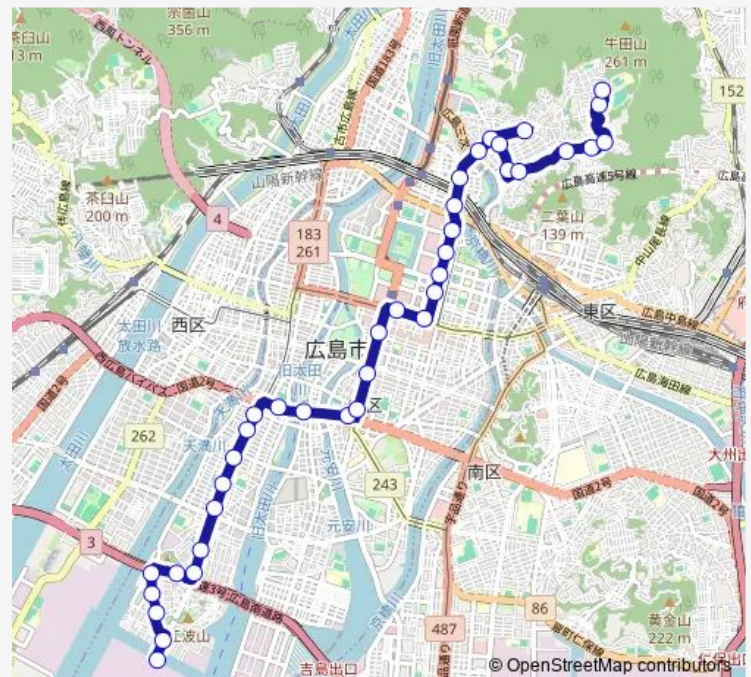

Thursday 09:00-20:45

Friday 09:00-20:45

Saturday 09:24-20:05

Sunday 09:15-20:20

Route info

Direction: 江波三菱前

Stops: 38

Trip Duration: 0 hour 58 min

■ 6-3 — 6号線

BusMaps

京口門

合同庁舎入口

検察庁前

広島はくしま病院

白島町

白島九軒町