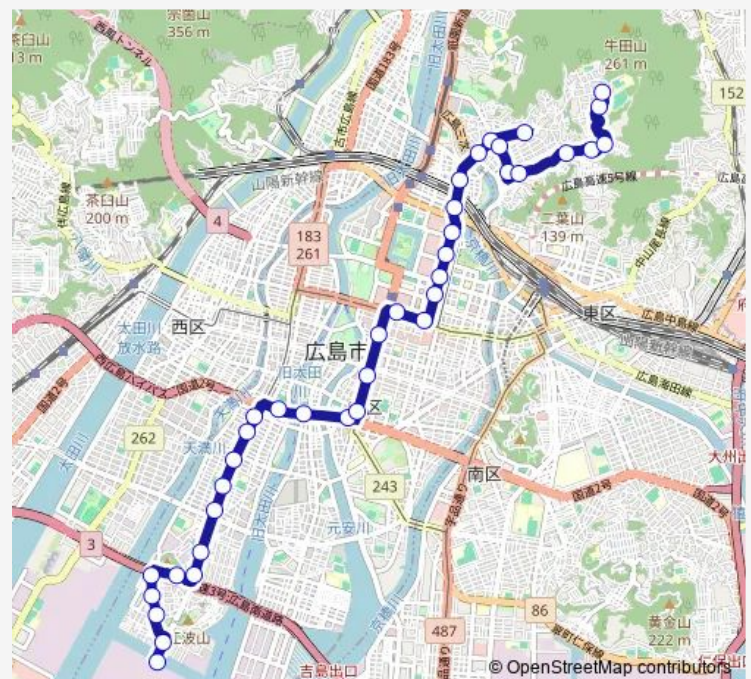

Thursday 09:00-20:45

Friday 09:00-20:45

Saturday 09:24-20:05

Sunday 09:15-20:20

Route info

Direction: 江波三菱前

Stops: 38

Trip Duration: 0 hour 57 min

■ 6-3 — 6号線

BusMaps

京口門

合同庁舎入口

検察庁前

広島はくしま病院

白島町

白島九軒町