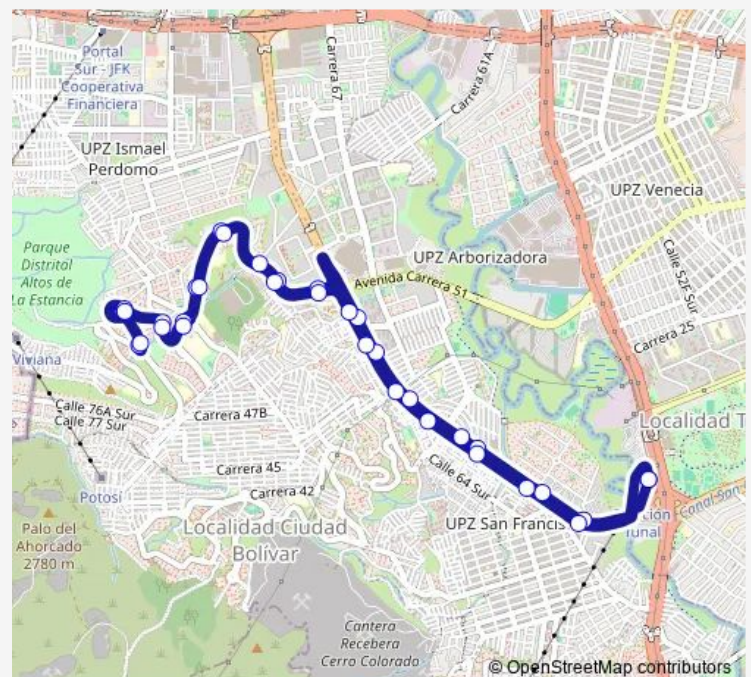

DG 73C Sur - TV 73H

DG 73C Sur - TV 73B

TV 60 - DG 70 Sur

Route schedule

Portal Tunal — Portal Tunal

Monday	03:21-00:30 ⁺¹
Tuesday	03:21-00:30 ⁺¹
Wednesday	03:21-00:30 ⁺¹
Thursday	03:21-00:30 ⁺¹
Friday	03:21-00:30 ⁺¹
Saturday	03:21-00:30 ⁺¹
Sunday	03:20-23:30

Route info

Direction: Portal Tunal

Stops: 33

Trip Duration: 0 hour 46 min

6-3 — Sierra Morena-Portal Tunal

BusMaps

TV 60 - DG 69A Sur

DG 68 Sur - KR 71f