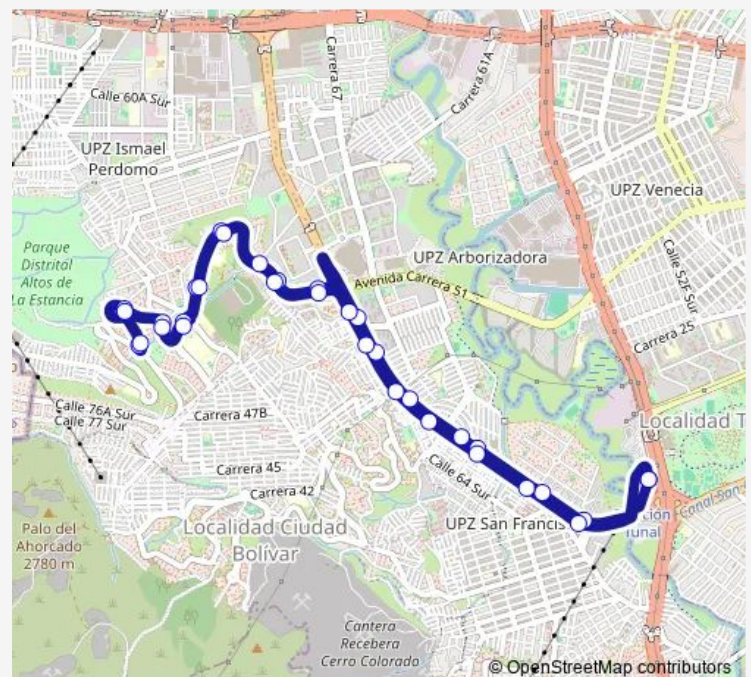

DG 73C Sur - TV 73h

DG 73C Sur - TV 73b

TV 60 - DG 70 Sur

Route schedule

Portal Tunal — Portal Tunal

Monday	03:21-00:30 ⁺¹
Tuesday	03:21-00:30 ⁺¹
Wednesday	03:21-00:30 ⁺¹
Thursday	03:21-00:30 ⁺¹
Friday	03:21-00:30 ⁺¹
Saturday	03:21-00:30 ⁺¹
Sunday	03:20-23:30

Route info

Direction: Portal Tunal

Stops: 33

Trip Duration: 0 hour 43 min

6-3 — Sierra Morena-Portal Tunal

TV 60 - DG 69A Sur

DG 68 Sur - KR 71f

CL 68F Sur - AV. J. Gaitán C.