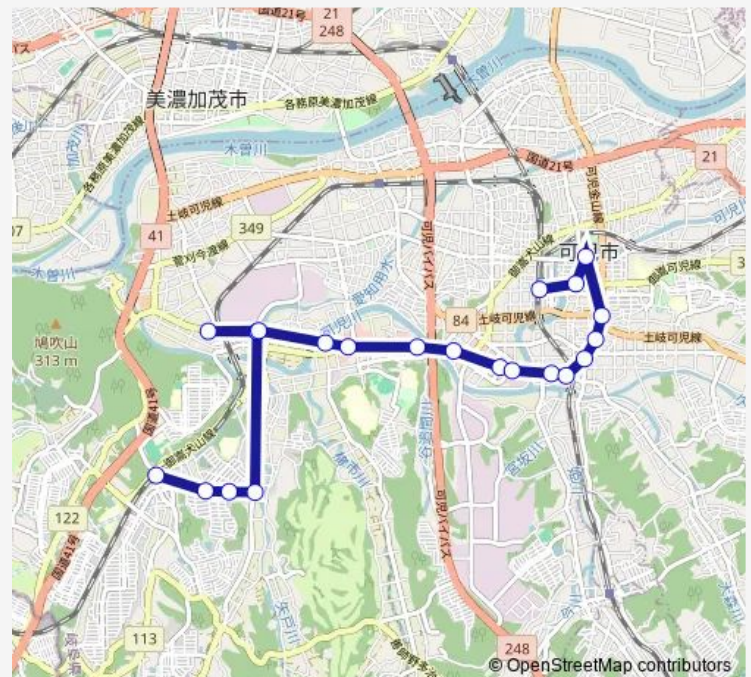

Direction

西可見駅 — 可見駅

21 stops

[Open route schedule](#)

西可見駅

若葉台口

若葉台中央

春里地区センター

井之鼻

可見とうのう病院

井之鼻

可見川苑

坂戸西

坂戸東

沢渡南

ヨシツヤ可見店

可見駅

Route schedule

西可見駅 — 可見駅

Monday 07:42-18:35

Tuesday 07:42-18:35

Wednesday 07:42-18:35

Thursday 07:42-18:35

Friday 07:42-18:35

Saturday 07:42-18:35

Sunday —

Route info

Direction: 西可見駅

Stops: 21

Trip Duration: 0 hour 40 min

■ さつきバス 3 西部線

さつきバス 3 西部線 Bus time schedules and route maps are available in an offline PDF at busmaps.com. Use the busmaps.com website to see live bus times, train schedule or subway schedule, and step-by-step directions for all public transit in Kani