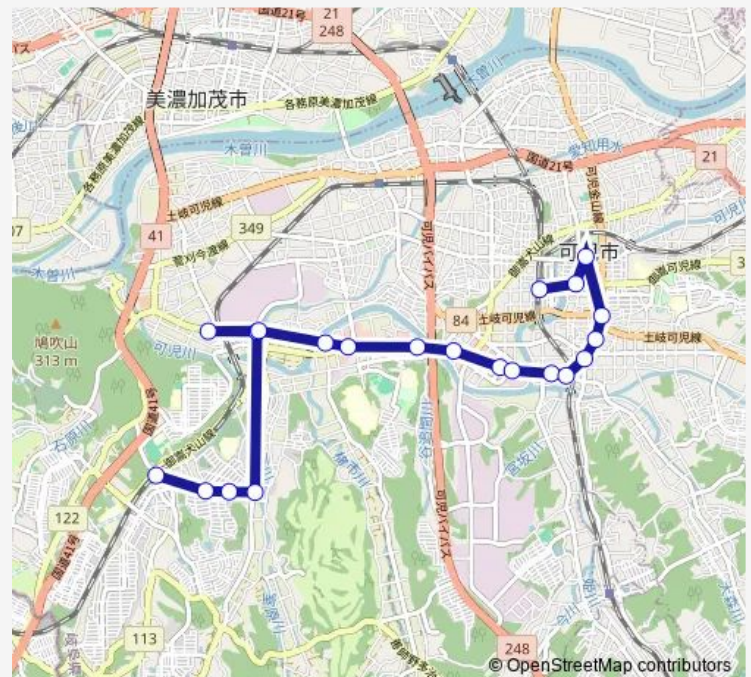

可見駅

### Route schedule

西可見駅 — 可見駅

Monday 07:42-18:35

Tuesday 07:42-18:35

Wednesday 07:42-18:35

Thursday 07:42-18:35

Friday 07:42-18:35

Saturday 07:42-18:35

### Route info

Direction: 西可見駅

Stops: 21

Trip Duration: 0 hour 40 min

■ さつきバス 3 西部線

BusMaps

さつきバス 3 西部線 Bus time schedules and route maps are available in an offline PDF at [busmaps.com](https://busmaps.com). Use the [busmaps.com](https://busmaps.com) website to see live bus times, train schedule or subway schedule, and step-by-step directions for all public transit in Kani