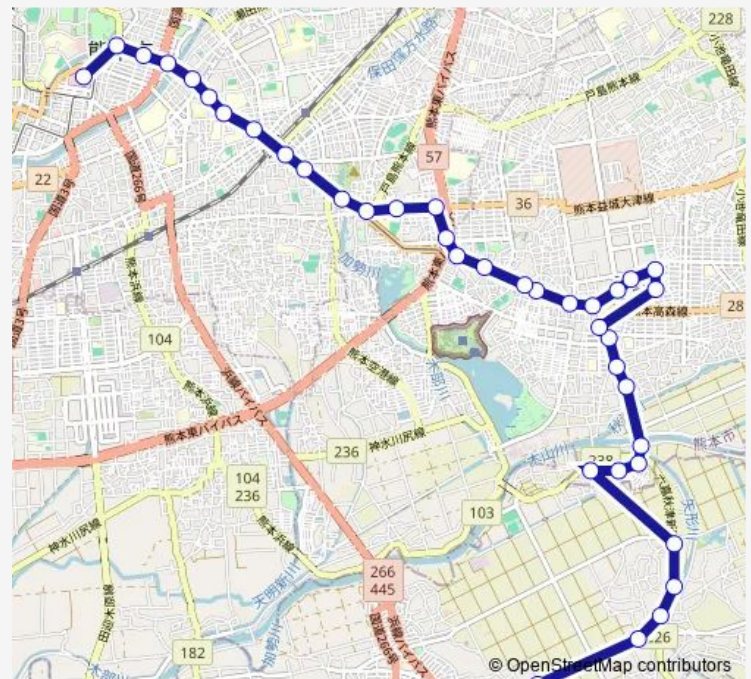

### Route schedule

イオンモール熊本 — 桜町バスターミナル

Monday 06:24-18:10

Tuesday 06:24-18:10

Wednesday 06:24-18:10

Thursday 06:24-18:10

Friday 06:24-18:10

Saturday 06:45-17:30

### Route info

Direction: イオンモール熊本

Stops: 40

Trip Duration: 0 hour 58 min

■ K2-1 : イオン→東区→健軍→県庁→桜町バスターミナル

健軍交番前

動植物園入口

健軍校前