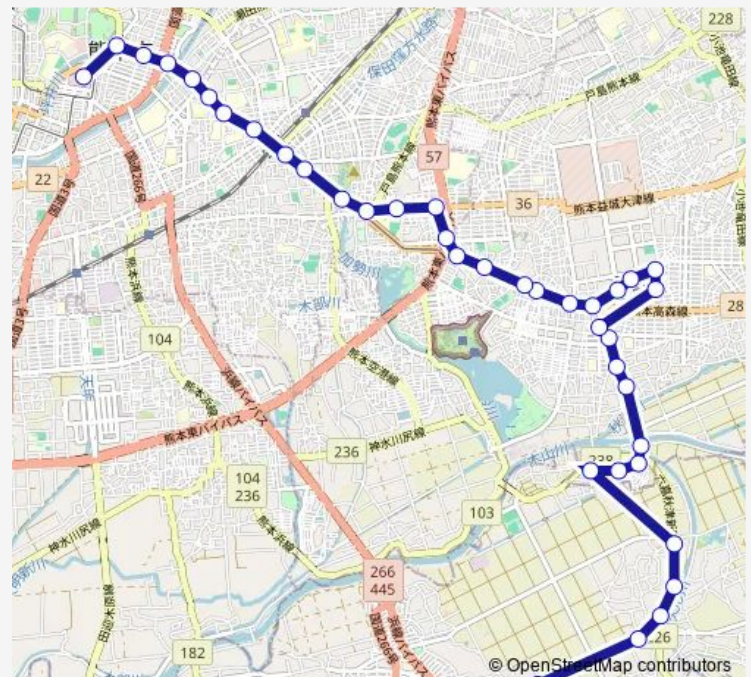

自衛隊病院前

秋津入口 (県道)

健軍電停前

Route schedule

イオンモール熊本 — 桜町バスターミナル

Monday 06:24-18:10

Tuesday 06:24-18:10

Wednesday 06:24-18:10

Thursday 06:24-18:10

Friday 06:24-18:10

Saturday 06:45-17:30

Sunday 07:25-18:30

Route info

Direction: イオンモール熊本

Stops: 40

Trip Duration: 1 hour 11 min

■ K2-1 : イオン→東区→健軍→県庁→桜町バスターミナル

健軍交番前

動植物園入口

健軍校前

自治会館入口

神水町 (国道)

北窪

熊本県庁前