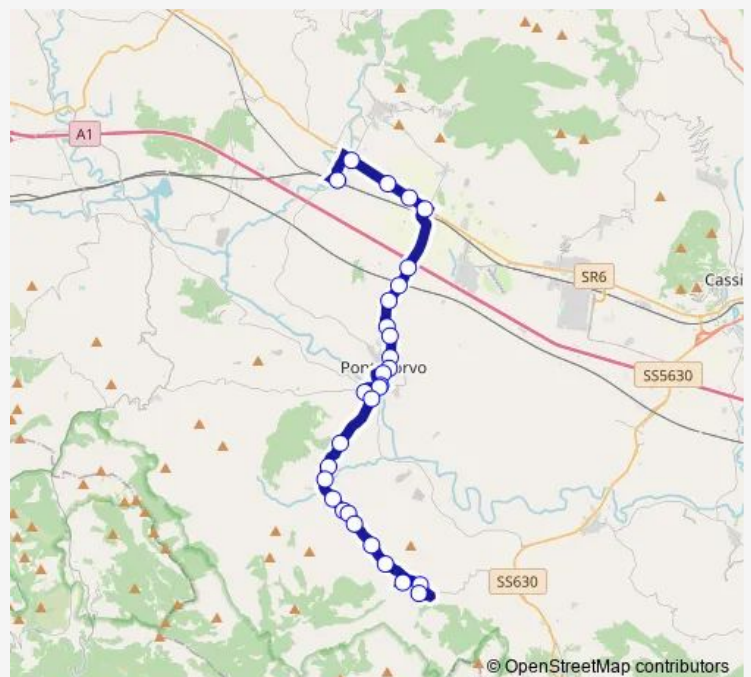

PONTECORVO | Via Esperia (Sant'Oliva) # f7055

Route schedule

ROCCASECCA | Stazione FS # f7156 — ESPERIA | Via Fontana # f7065

Monday	16:35
Tuesday	16:35
Wednesday	16:35
Thursday	16:35
Friday	16:35
Saturday	16:35
Sunday	—

Route info

Direction: ROCCASECCA | Stazione FS # f7156

Stops: 29

Trip Duration: 0 hour 40 min

Roccasecca Stazione FS - Esperia # Po645a

ESPERIA | Cimitero Monticelli # f7089

ESPERIA | Via Provinciale Via Selvi # f7088