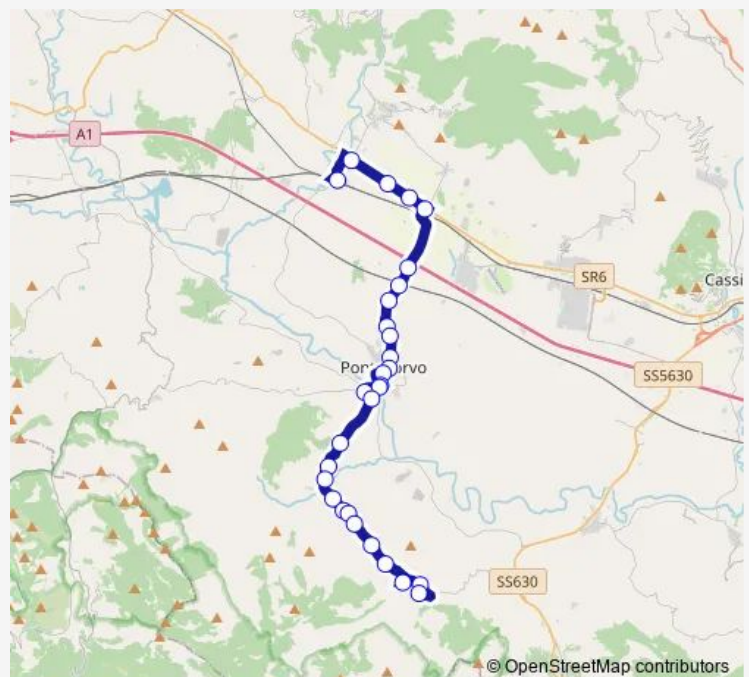

**Direction**

Roccasecca | Stazione FS # f7156 — Esperia | Via Fontana # f7065

29 stops

[Open route schedule](#)

- Roccasecca | Stazione FS # f7156
- Roccasecca | Melfa # f5281
- Roccasecca | Via Casilina Via Ponticello # f5282
- Castrocielo | Via Casilina Via Rusciano # f5283
- Castrocielo | Via Leuciana Via Casilina # f7188
- Castrocielo | Via Leuciana (Casello) # f7237
- Castrocielo | Via Leuciana Via Quercia # f7238
- Castrocielo | Via 24 Maggio # f7239
- Pontecorvo | Vetrina # f7240
- Pontecorvo | Via 24 Maggio, 29 # f7241
- Pontecorvo | Via 24 Maggio Via Sacro Cuore # f7165
- Pontecorvo | Ist. Superiore Pontecorvo # f7166
- Pontecorvo | Ospedale # f4299
- Pontecorvo | Lungoliri # f4300
- Pontecorvo | Piazza Annunziata # f4301
- Pontecorvo | Via Moro # f7051
- Pontecorvo | Corso Garibaldi Via Spirito Santo # f7052
- Pontecorvo | Via Esperia Contrada Sant'Esdra # f7092
- Pontecorvo | Cimitero # f7054
- Pontecorvo | Via Esperia (Sant'Oliva) # f7055
- Esperia | Cimitero Monticelli # f7089

Route schedule

Roccasecca | Stazione FS # f7156 — Esperia | Via Fontana # f7065

Monday	16:35
Tuesday	16:35
Wednesday	16:35
Thursday	16:35
Friday	16:35
Saturday	16:35
Sunday	—

Route info

Direction: Roccasecca | Stazione FS # f7156

Stops: 29

Trip Duration: 0 hour 40 min

Roccasecca Stazione FS - Esperia # Po645a

Esperia | Via Provinciale Via Selvi # f7088

Esperia | Monticelli # f7087

Esperia | Via Provinciale Via Monticelli # f7060

Esperia | Via Provinciale Via Aurete # f7061

Esperia | Via Provinciale (Km 9) # f7062

Esperia | Via Provinciale Via Vigne Toniche # f7063

Esperia | San Pietro in Curolis # f7064

Esperia | Via Fontana # f7065

Bus time schedules and route maps are available in an offline PDF at [busmaps.com](https://busmaps.com). Use the [busmaps.com](https://busmaps.com) website to see live bus times, train schedule or subway schedule, and step-by-step directions for all public transit in Pontecorvo