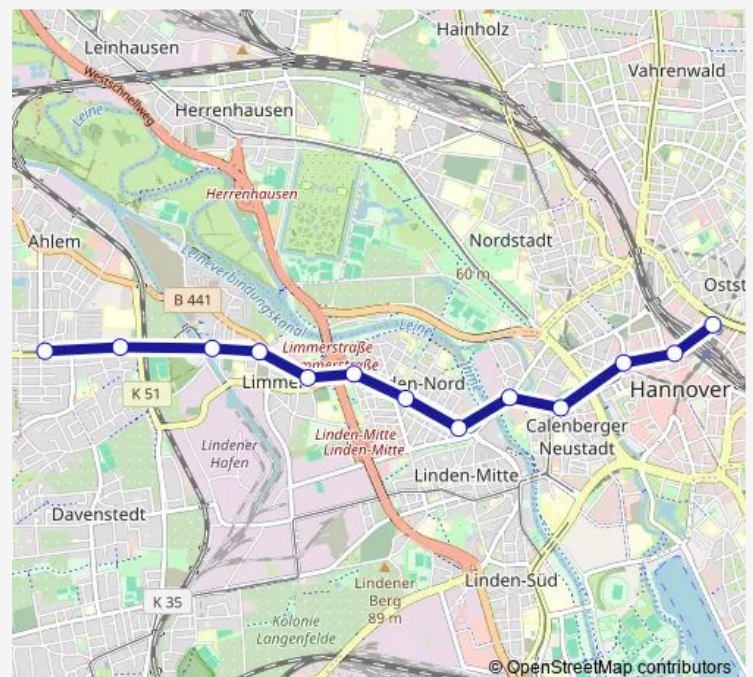

Thursday 04:03-00:33⁺¹

Friday 04:03-00:33⁺¹

Saturday 04:03-00:33⁺¹

Sunday 04:48-00:33⁺¹

Route info

Direction: Hannover Ahlem

Stops: 13

Trip Duration: 0 hour 20 min

Direction

Hannover Glocksee/Betriebshof — Hannover Hauptbahnhof/Zob

6 stops

[Open route schedule](#)

Hannover Glocksee/Betriebshof

Hannover Glocksee

Hannover Goetheplatz

Hannover Steintor

Route info

Direction: Hannover Ahlem

Stops: 9

Trip Duration: 0 hour 12 min

Direction

Hannover Glocksee/Betriebshof — Hannover Ahlem

9 stops

[Open route schedule](#)

Hannover Ahlem

Route schedule

Hannover Glocksee/Betriebshof — Hannover Ahlem

Monday 03:36-06:00

Tuesday 03:36-06:00

Wednesday 03:36-06:00

Thursday 03:36-06:00

Friday 03:36-06:00