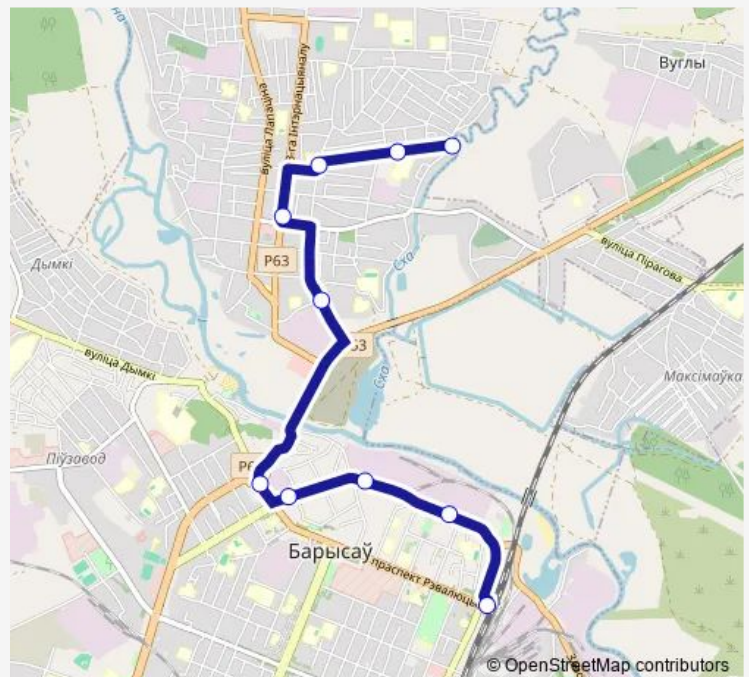

Борисовхлебпром (временный)

улица Полка Нормандия-Неман

Рынок

Улица Оранжевая

17-я школа

Улица Береговая

### Route schedule

Железнодорожный вокзал — Улица Береговая

Monday	06:05-00:23 <sup>+1</sup>
Tuesday	06:05-00:23 <sup>+1</sup>
Wednesday	06:05-00:23 <sup>+1</sup>
Thursday	06:05-00:23 <sup>+1</sup>
Friday	06:05-00:23 <sup>+1</sup>
Saturday	07:01-21:51
Sunday	07:01-21:51

### Route info

Direction: Железнодорожный вокзал

Stops: 10

Trip Duration: 0 hour 23 min

## Direction

Улица Береговая — Железнодорожный вокзал

13 stops

[Open route schedule](#)

Улица Береговая

17-я школа

улица Оранжевая

Рынок (Старый город)