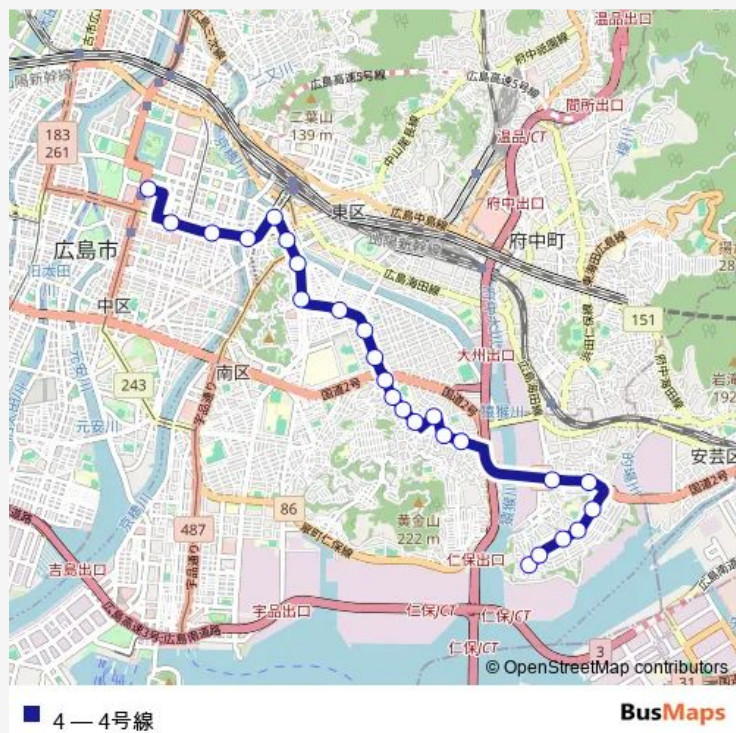

### Route schedule

仁保車庫前 — 県庁前

Monday 06:14-21:21

Tuesday 06:14-21:21

Wednesday 06:14-21:21

Thursday 06:14-21:21

Friday 06:14-21:21

Saturday 06:27-20:37

### Route info

Direction: 仁保車庫前

Stops: 25

Trip Duration: 0 hour 43 min

稲荷町

銀山町

八丁堀(広島信用金庫前)

県庁前