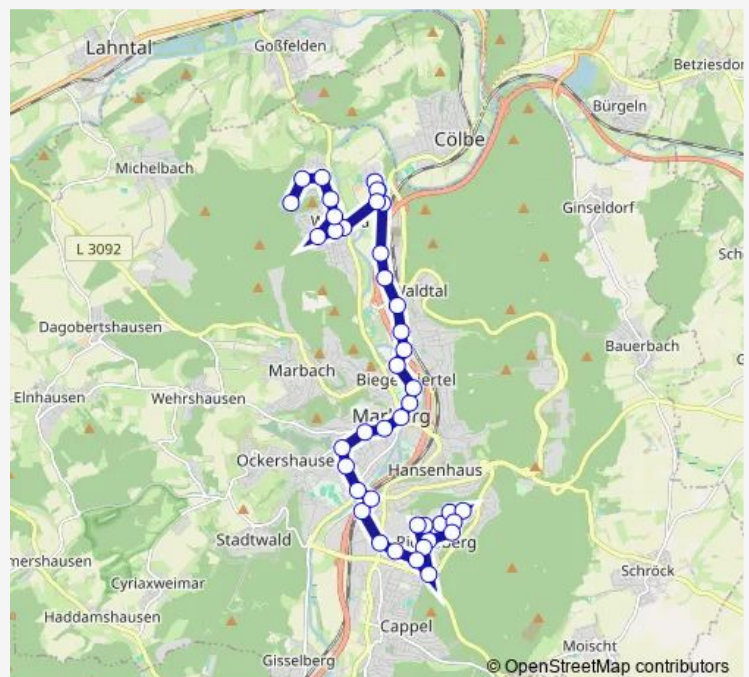

Marburg Radestraße

Route schedule

Marburg-Wehrda Sachsenring — Marburg Eisenacher Weg

Monday 03:34-23:34

Tuesday 06:14-02:34⁺¹

Wednesday 06:14-23:34

Thursday 06:14-23:34

Friday 06:14-23:34

Saturday 06:34-23:34

Sunday 04:34-23:34

Route info

Direction: Marburg-Wehrda Sachsenring

Stops: 36

Trip Duration: 0 hour 56 min

Marburg Frankfurter Straße/Theater

Marburg Südbahnhof-Nord/Brücke

Marburg Südbahnhof

Marburg Stadtbüro

Marburg Friedrich-Ebert-Straße

Marburg Damaschkeweg

Marburg Chr.-Wolff-Haus

Marburg Berliner Straße

Marburg Leipziger Straße

Marburg Am Richtsberg

Route info

Direction: Marburg-Wehrda Lahnwerkstätten

Stops: 2

Trip Duration: 0 hour 8 min

Direction

Marburg Eisenacher Weg — Marburg-Wehrda Sachsenring

42 stops

[Open route schedule](#)