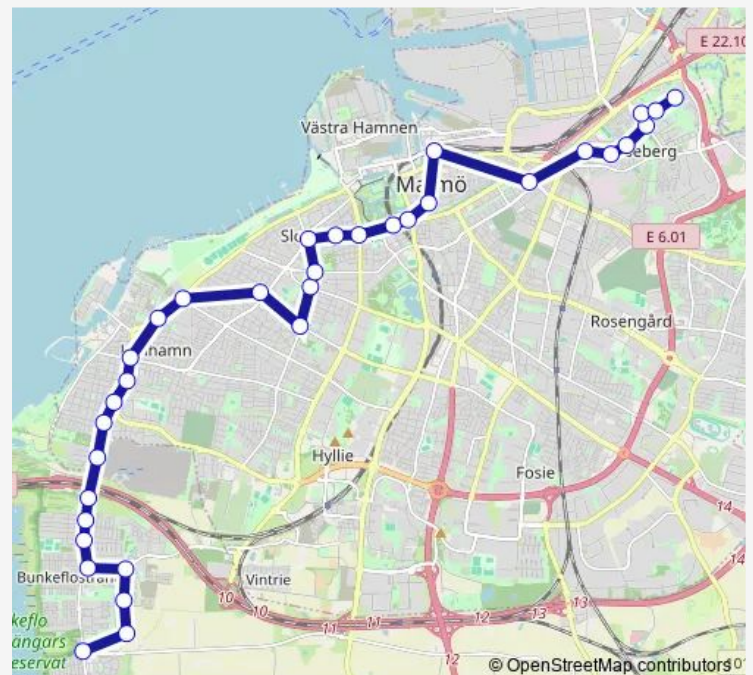

Malmö Västervång

Malmö Geijersgatan

Malmö Packhusgatan

Route schedule

Malmö Segevång — Bunkeflostrand Naffentorpsvägen

Monday 00:02-23:42

Tuesday 00:02-23:42

Wednesday 00:02-23:42

Thursday 00:02-23:42

Friday 00:02-23:42

Saturday 00:02-23:32

Sunday 00:02-23:32

Route info

Direction: Malmö Segevång

Stops: 34

Trip Duration: 0 hour 58 min

Malmö Limhamn Gamla gatan

Malmö Hyllie kyrkoväg

Malmö Götgatan

Malmö Sibbarpsvägen

Malmö Hammars Parkväg

Bunkeflostrand Betalstationen

Bunkeflostrand Bunkeflovägen

Bunkeflostrand Ängsdalsvägen

Bunkeflostrand Centrum

Bunkeflostrand Gottorp

Bunkeflostrand Mary Hemmings gata

Bunkeflostrand Buskmätaregatan

Bunkeflostrand Naffentorpsvägen

Direction

Bunkeflostrand Naffentorpsvägen — Malmö Segevång

34 stops