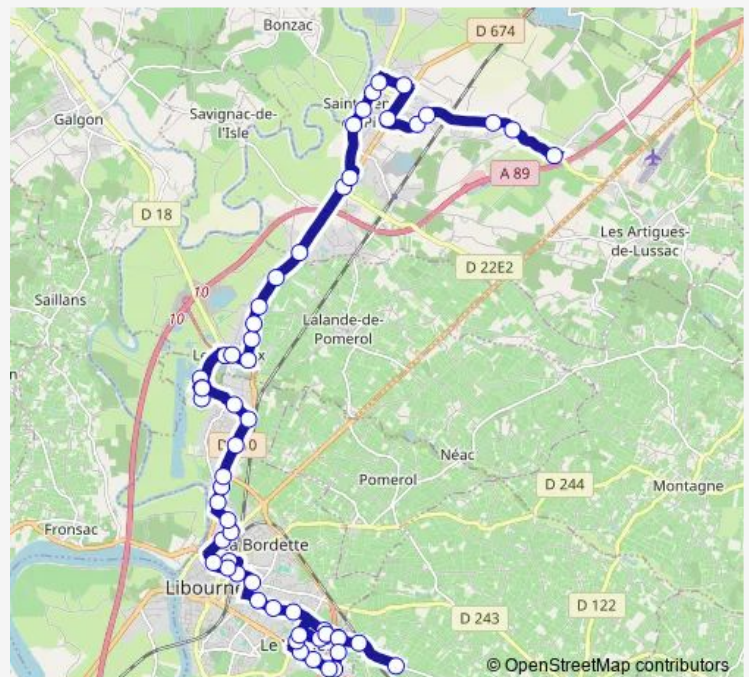

Pont de Guîtres

Les Acacias

Lavoir

Collège Les Dagueys

Plage Des Dagueys

La Calinésie centre aquatique

Plage Des Dagueys

Industrie

### Route schedule

Le Bois Centre Commercial — Ime

Monday 16:54

Tuesday 16:54

Wednesday 16:54

Thursday 16:54

Friday 16:54

Saturday —

### Route info

Direction: Le Bois Centre Commercial

Stops: 53

Trip Duration: 1 hour 4 min

4 — Ligne 4

Route de Paris

Georges Pompidou

CCI - Campus du Lac