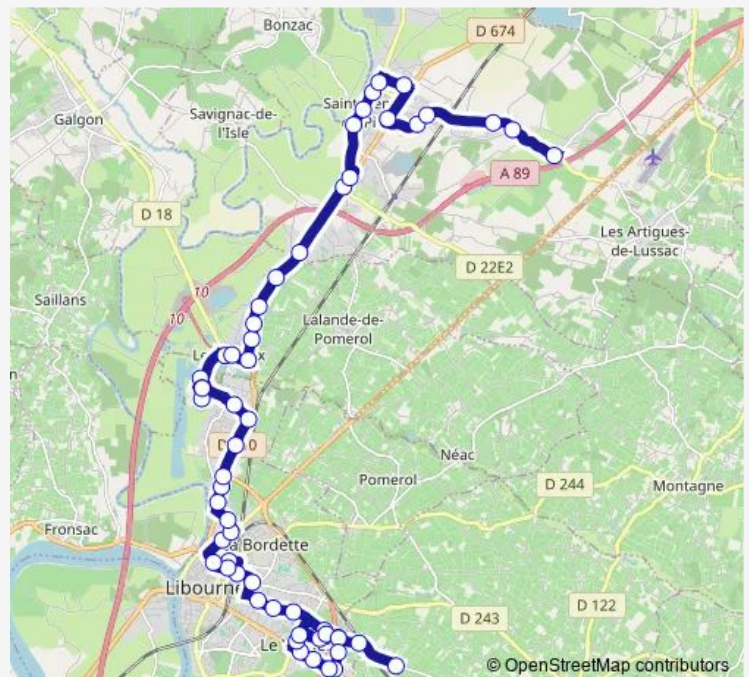

Plage Des Dagueys

Industrie

E.A.T. Ballastière

Route schedule

Le Bois Centre Commercial — Ime

Monday 16:54

Tuesday 16:54

Wednesday 16:54

Thursday 16:54

Friday 16:54

Saturday —

Sunday —

Route info

Direction: Le Bois Centre Commercial

Stops: 53

Trip Duration: 1 hour 4 min

4 — Ligne 4

Route de Paris

Georges Pompidou

CCI - Campus du Lac

Chardonnerets

Résidence Elysée Epicure

Sauvagnac

Beausejour