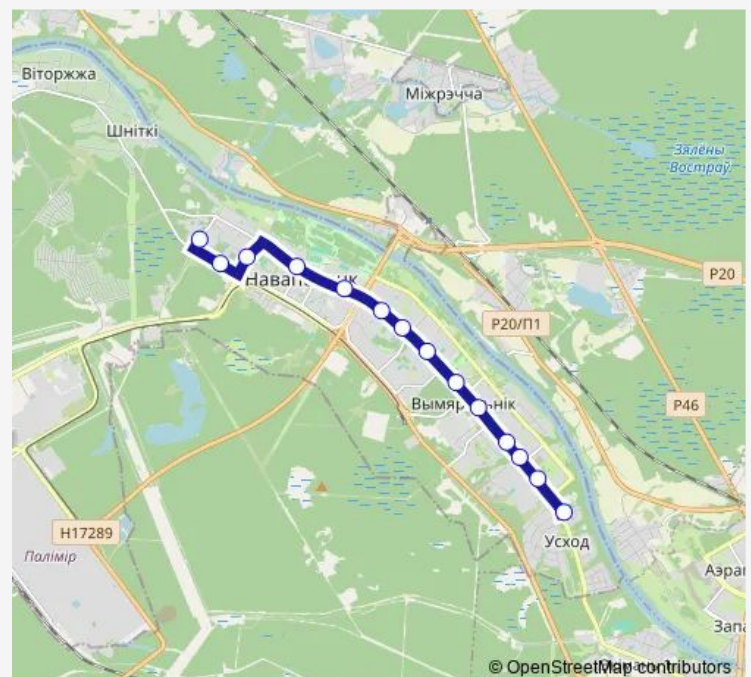

### Route schedule

ДС Подкастельцы — Гайдара

Monday 08:24-23:07

Tuesday 08:24-23:07

Wednesday 08:24-23:07

Thursday 08:24-23:07

Friday 08:24-23:07

Saturday 08:02-23:02

### Route info

Direction: ДС Подкастельцы

Stops: 14

Trip Duration: 0 hour 30 min