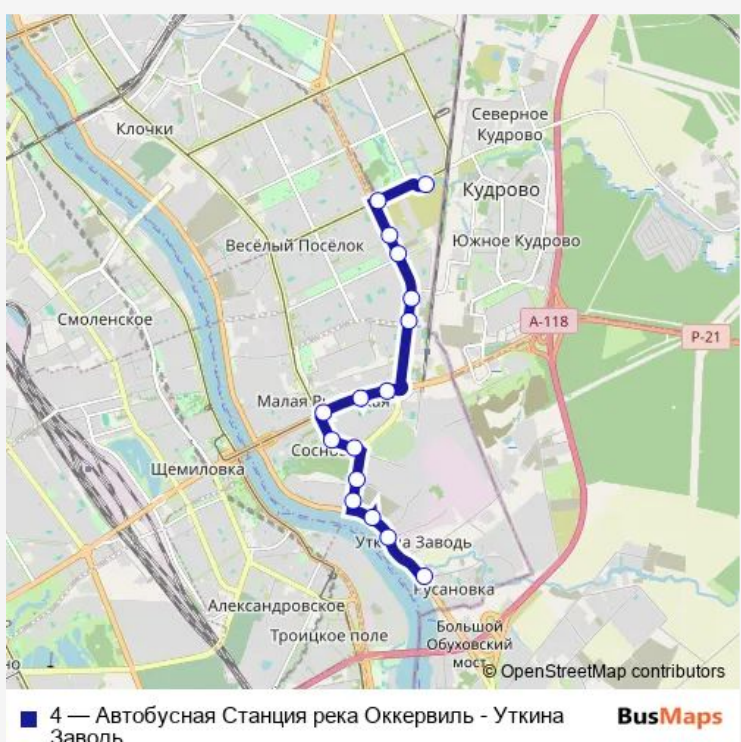

Bus 4 Река Оккервиль -Уткина Заводь

[Go to website](#)

Direction
 Река Оккервиль (Высадки И Посадки Нет) —
 Русановская УЛ. (посадки нет)

14 stops

[Open route schedule](#)

- Река Оккервиль (Высадки И Посадки Нет)
- Товарищеский Пр.
- СТ. Метро Ул.Дыбенко
- УЛ. Шотмана. Университет Телекоммуникаций
- УЛ. Крыленко
- ПР. Большевиков,33
- УЛ. Тельмана
- ПР. Большевиков, 55
- Пр.Большевиков, 61
- Дальневосточный Пр.,Уг. ПР. Большевиков
- ПР. Большевиков,77
- Октябрьская Наб.
- Октябрьская Наб.,106
- Русановская УЛ. (посадки нет)

Route schedule
 Река Оккервиль (Высадки И Посадки Нет) —
 Русановская УЛ. (посадки нет)

Monday	05:55-00:30 ⁺¹
Tuesday	05:55-00:30 ⁺¹
Wednesday	05:55-00:30 ⁺¹
Thursday	05:55-00:30 ⁺¹
Friday	05:55-00:30 ⁺¹
Saturday	05:55-00:30 ⁺¹
Sunday	05:55-00:30 ⁺¹

Route info
 Direction: Река Оккервиль (Высадки И Посадки Нет)
 Stops: 14
 Trip Duration: 0 hour 22 min

Direction

Русановская УЛ. (посадка) — Река Оккервиль
(Высадки И Посадки Нет)

17 stops

[Open route schedule](#)

Friday 05:25-00:02⁺¹

Saturday 05:25-23:59

Sunday 05:25-23:59

Route info

Direction: Русановская УЛ. (посадка)

Stops: 17

Trip Duration: 0 hour 31 min

4 Bus time schedules and route maps are available in an offline PDF at [busmaps.com](#). Use the [busmaps.com](#) website to see live bus times, train schedule or subway schedule, and step-by-step directions for all public transit in Saint Petersburg