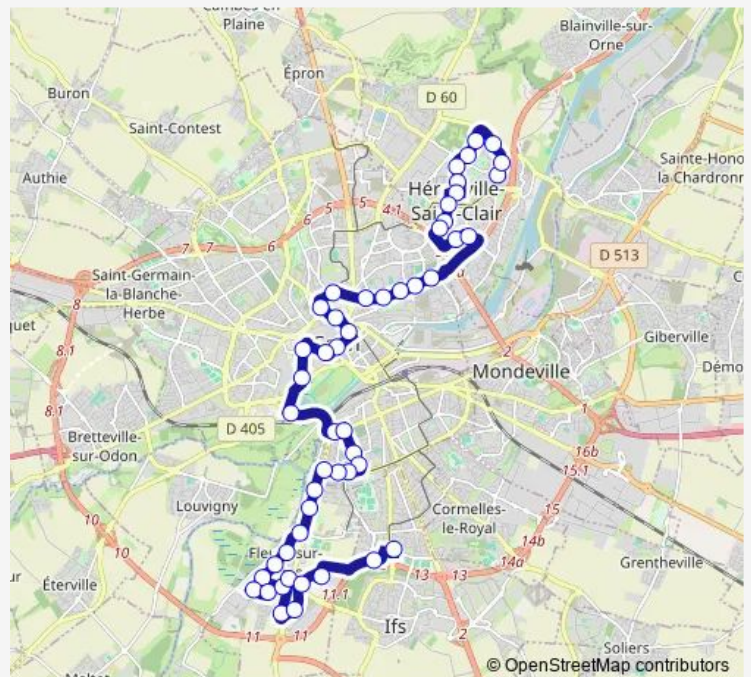

Collège Varignon

Cimetière Nord-Est

Chr

Parc d'Ornano

Clos Beaumois

Reine Mathilde

Université

Place de la Mare

Saturday 05:21-23:07

Sunday 08:50-23:08

Route info

Direction: Hérouville C. Commercial

Stops: 50

Trip Duration: 0 hour 59 min

4 — Hérouville Centre Commercial - IFS Jean Vilar

Bellivet

Théâtre Quai 3

Espace Jardin

Hôtel de Ville Quai 3

Lycée Malherbe

Parc Expo

Branville

Lyautey

Armand Marie

Route info

Direction: Jean Vilar

Stops: 51

Trip Duration: 1 hour 2 min

Hôtel de Ville Quai 1

Espace Gardin

Théâtre Quai 1

Bellivet