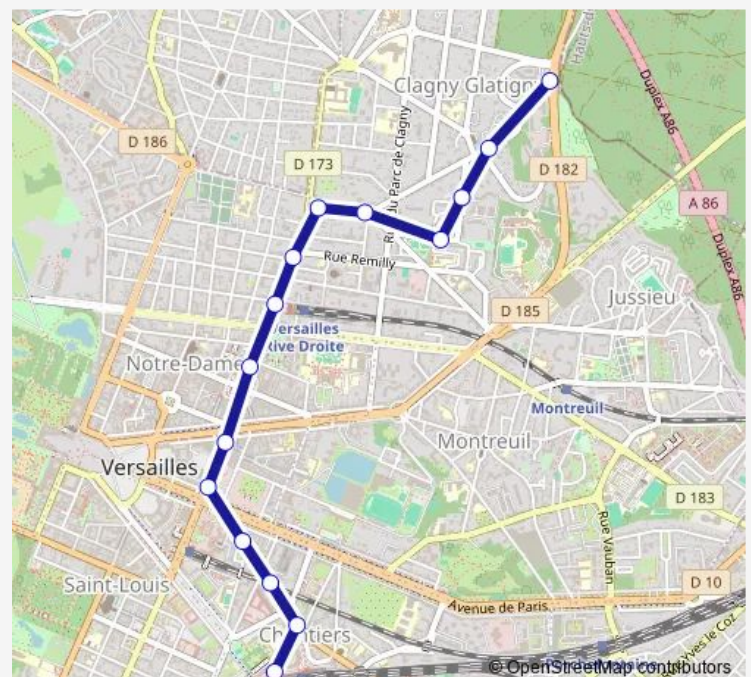

### Direction

Gare des Chantiers - Gare Routière — Pershing

15 stops

[Open route schedule](#)

Gare des Chantiers - Gare Routière

Gare des Chantiers-Etats Généraux

Noailles

Hôtel de Ville

### Route schedule

Gare des Chantiers - Gare Routière — Pershing

Monday —

Tuesday —

Wednesday —

Thursday —

Friday —

Saturday —

### Route info

Direction: Gare des Chantiers - Gare Routière

Stops: 15

Trip Duration: 0 hour 19 min

## Direction

Gare des Chantiers - Gare Routière — Pershing

15 stops

[Open route schedule](#)

Gare des Chantiers - Gare Routière

Gare des Chantiers-Etats Généraux

Noailles

Hôtel de Ville