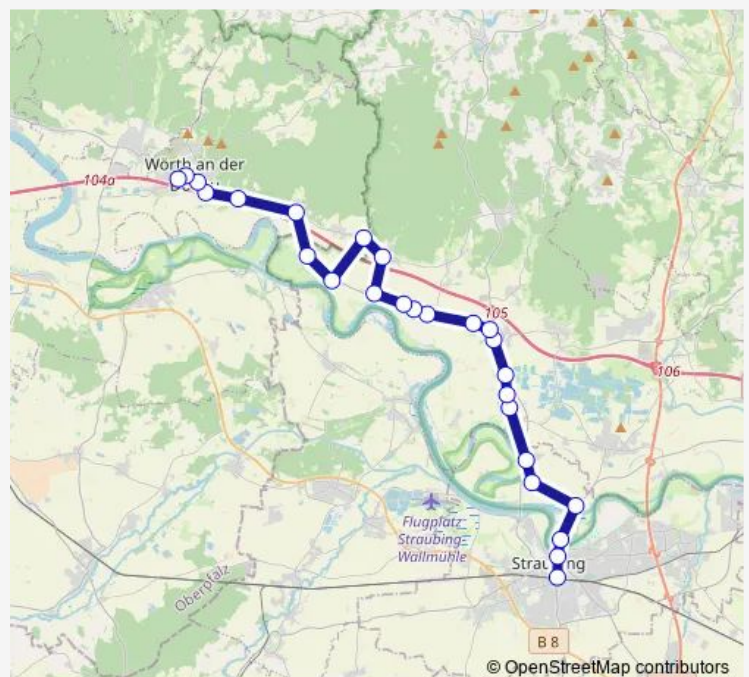

Thursday 14:04

Friday 14:04

Saturday —

Sunday —

Route info

Direction: Wörth Am Brand

Stops: 24

Trip Duration: 0 hour 34 min

Straubing, Chamerstraße

Straubing, Ursulinenschule

Straubing, Mittlere Bachstraße

Direction

Straubing, Mittlere Bachstraße — Wörth Marktplatz

23 stops

[Open route schedule](#)

Straubing, Mittlere Bachstraße

Straubing, Ursulinenschule

Straubing, Chamerstraße

Hornstorf

Sossau

Unterzeitldorn, Abzw

Kößnach, Ortsmitte

Kößnach, Siedlung

Bachhof