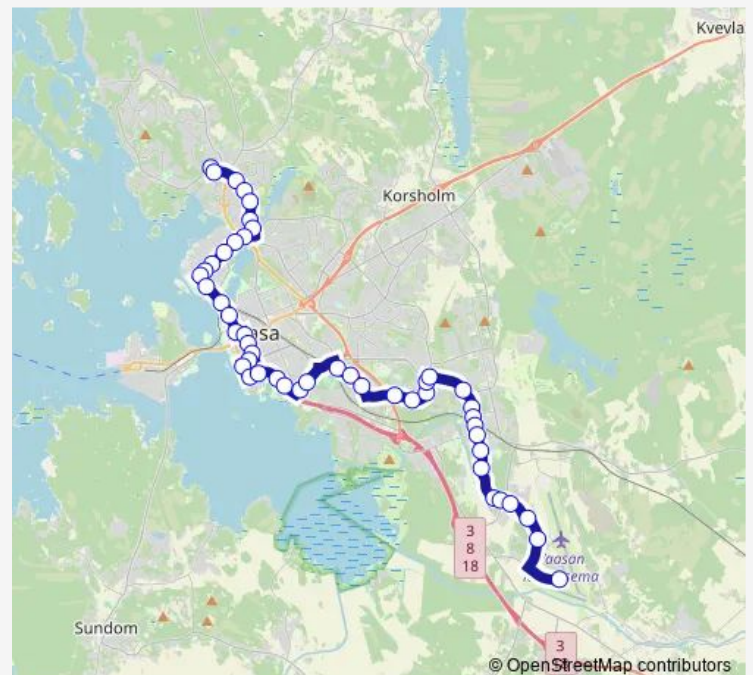

Strömbergin puistotie / Sähkömäki A

### Route schedule

Lentokenttä — Mäntymaantie 3 / Gerbyn seurakuntakoti

Monday 12:00-18:00

Tuesday 12:00-18:00

Wednesday 12:00-18:00

Thursday 11:00-21:00

Friday 12:00-18:00

Saturday 11:00-21:00

### Route info

Direction: Lentokenttä

Stops: 50

Trip Duration: 0 hour 46 min

4 — Gerby - Keskusta - Lentokenttä

Strömbergin puistotie / Muottitie

Strömbergin puistotie / Kupariportti B

Ruutikellarintie / Silveria