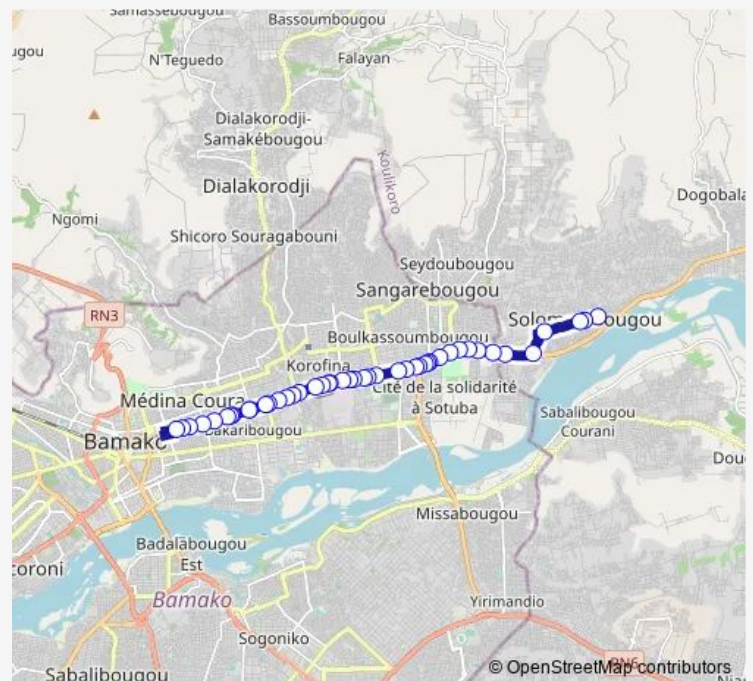

Arret

Arrêt Station Soleil

Arret

Arrêt Rue Montana

Arrêt Rue Lavage Auto

3e Arrondissement

Virage 3e Pont

Arrêt Plaque Rouge

Arret Oumou Sangaré

Djelibougou Virage

Arret

Route schedule

Terminus Titibougou — Place Koro

Monday 07:50

Tuesday 07:50

Wednesday 07:50

Thursday 07:50

Friday 07:50

Saturday 07:50

Sunday 07:50

Route info

Direction: Terminus Titibougou

Stops: 46

Trip Duration: 0 hour 45 min

4 — Sotrama 4 : Raida ⇄ Tittibougou

Boulangerie Da

Rue Sada Diallo

Malienne de l'auto

Arrêt 30mètres

Virage Fadjiguila

Korofina virage

Dépôt Carré