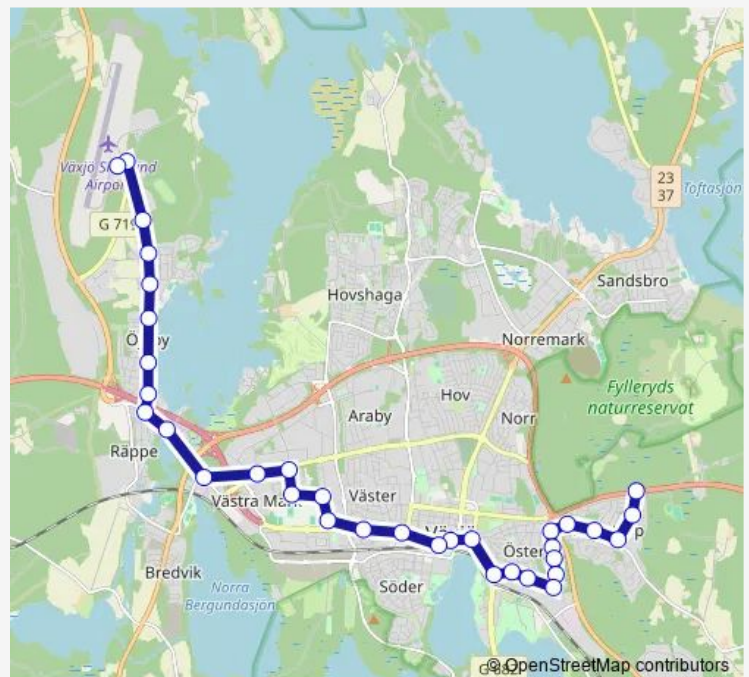

Annae Gärde

Linnéparken

Växjö Stortorget

Växjö station

Oxtorget

Växjö Vikingagatan

Bollgatan

Hejaregatan

Växjö Arenastaden norra

Route schedule

Vildgåsvägen — Växjö Småland Airport

Monday	04:55-22:35
Tuesday	04:55-22:35
Wednesday	04:55-22:35
Thursday	04:55-22:35
Friday	04:55-22:35
Saturday	07:40-20:30
Sunday	08:20-21:30

Route info

Direction: Vildgåsvägen

Stops: 34

Trip Duration: 0 hour 45 min

Lagergatan

Växjö Samarkand norra

Bergsnäs

Mjölmarvägen