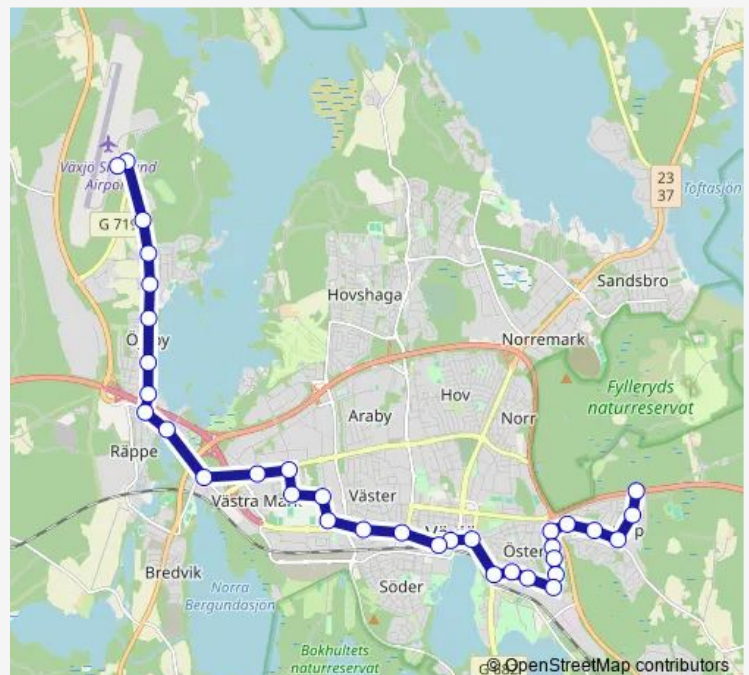

Växjö Arenastaden norra

### Route schedule

Vildgåsvägen — Växjö Småland Airport

Monday	04:55-22:35
Tuesday	04:55-22:35
Wednesday	04:55-22:35
Thursday	04:55-22:35
Friday	04:55-22:35
Saturday	07:40-20:30
Sunday	08:20-21:30

### Route info

Direction: Vildgåsvägen

Stops: 34

Trip Duration: 0 hour 45 min

Lagergatan

Växjö Samarkand norra

Bergsnäs

Mjölmarvägen