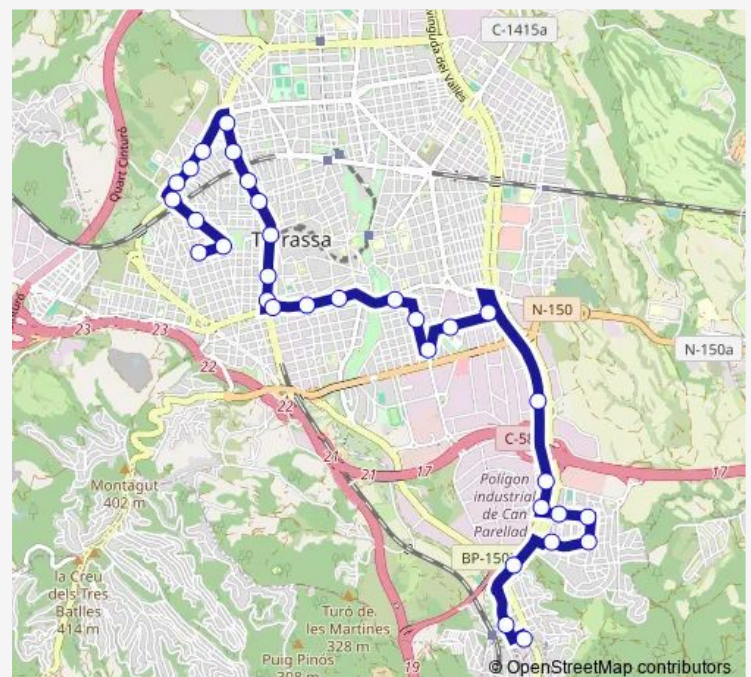

Pl. Can Palet

Santa Eulàlia

Guadalhorce

Route schedule

CAP Oest — Les Fonts

Monday —

Tuesday —

Wednesday —

Thursday —

Friday —

Saturday 08:06-21:32

Sunday 08:43-20:58

Route info

Direction: CAP Oest

Stops: 32

Trip Duration: 0 hour 40 min

4 — Ca Naurell - Can Parellada (Les Fonts)

Xúquer

Els Bellots

Saturn

Santa Margarida

Amèrica

França

Oceania