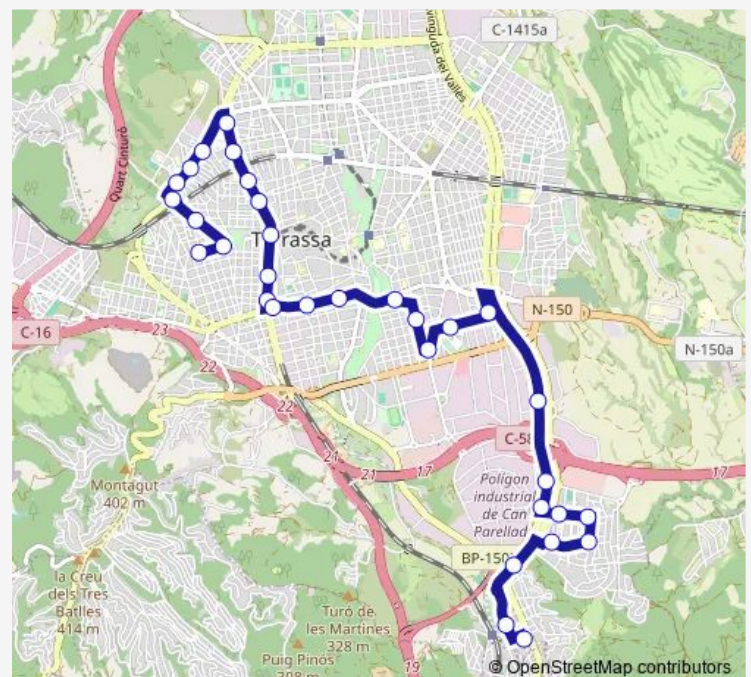

Pl. Can Palet

Santa Eulàlia

Guadalhorce

Route schedule

CAP Oest — Les Fonts

Monday —

Tuesday —

Wednesday —

Thursday —

Friday —

Saturday 08:06-21:32

Sunday 08:43-20:58

Route info

Direction: CAP Oest

Stops: 32

Trip Duration: 0 hour 46 min

4 — Ca Naurell - Can Parellada (Les Fonts)

Xúquer

Els Bellots

Saturn

Santa Margarida

Amèrica

França

Oceania