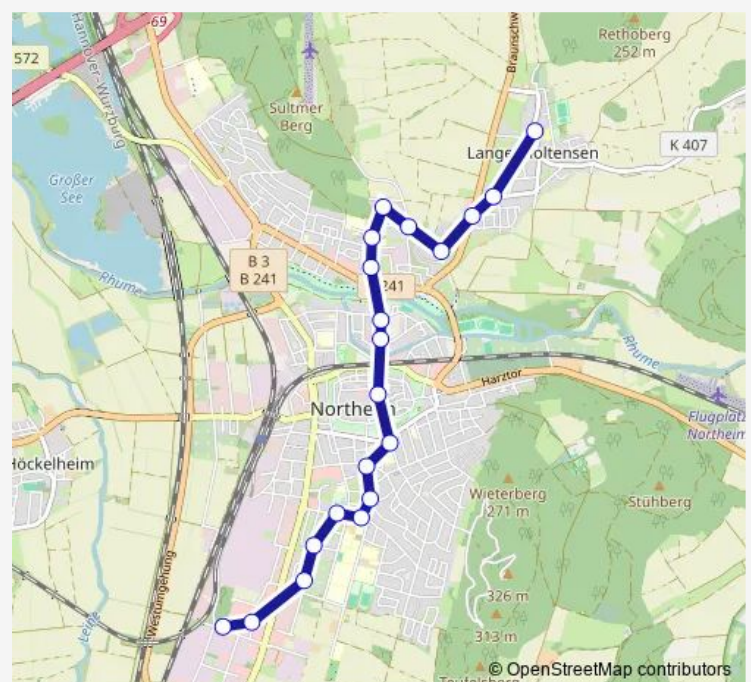

Direction

Langenholtensen Schule — Northeim Berufsbildende Schulen 1

17 stops

[Open route schedule](#)

Langenholtensen Schule

Langenholtensen An der Düne

Langenholtensen Braunschweiger Straße/Süd

Northeim Holthuser Straße

Northeim Suadicanistraße

Northeim Neustädter Ring

Northeim Bergbad

Northeim Rathaus

Northeim Rhumestraße

Northeim Am Mühlenanger

Northeim Markt-Ost

Northeim Wieterstraße

Northeim Graf-Otto-Straße

Northeim Wallstraße

Northeim Erich-Kästner-Schule

Northeim Berufsbildende Schulen 2

Northeim Berufsbildende Schulen 1

Route schedule

Langenholtensen Schule — Northeim Berufsbildende Schulen 1

Monday	07:08
Tuesday	07:08
Wednesday	07:08
Thursday	07:08
Friday	07:08
Saturday	—
Sunday	—

Route info

Direction: Langenholtensen Schule

Stops: 17

Trip Duration: 0 hour 24 min

Direction

Northeim Von-Menzel-Straße — Langenholtensen Schule