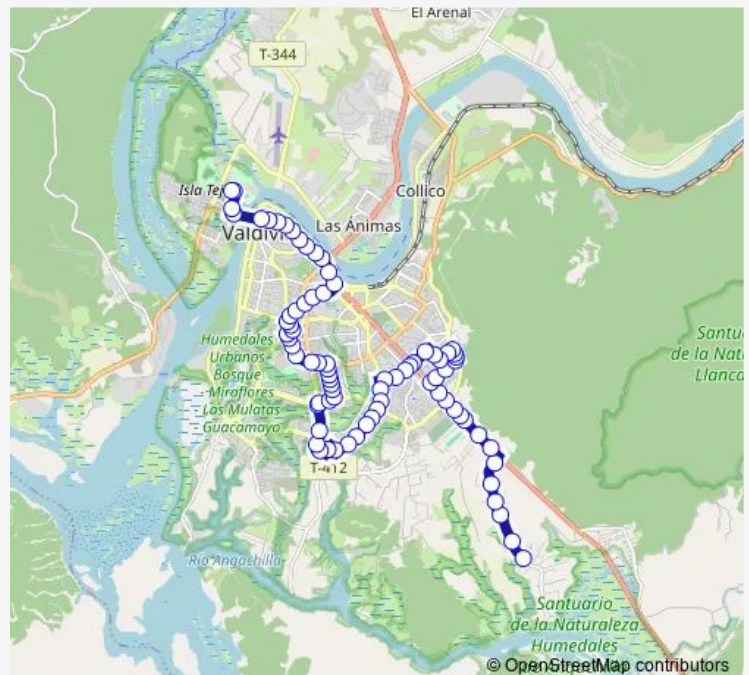

P206 - Picarte / Callejón Bhole

I - Picarte / Circunvalación Sur

P209 - Picarte / Luis de Toledo

P801 - Ignacio de La Carrera - Picarte

P211 - Ignacio de La Carrera / Río Cau Cau

P802 - Ignacio de La Carrera / Martínez de Rosas

Monday 06:45-21:45

Tuesday 06:45-21:45

Wednesday 06:45-21:45

Thursday 06:45-21:45

Friday 06:45-21:45

Saturday 06:45-21:45

Sunday 06:45-21:45

**Route info**

Direction: P606 - Ruta T-418 / Los Nogales

Stops: 80

Trip Duration: 0 hour 56 min

4 — Las Gaviotas <-> Uach

I - Alonso Villanueva / Martínez de Rozas

P804 - Martínez de Rozas / Baltazar Mejías

I - Rubén Darío / Corvi Diez

## Route info

Direction: Terminal L4, L5, L20

Stops: 78

Trip Duration: 0 hour 57 min

P426 - Francia / Italia

P427 - Francia / Pedro Montt

P430 - Francia / Raúl Carabante

P432 - Montecino / Etanilao Toayza