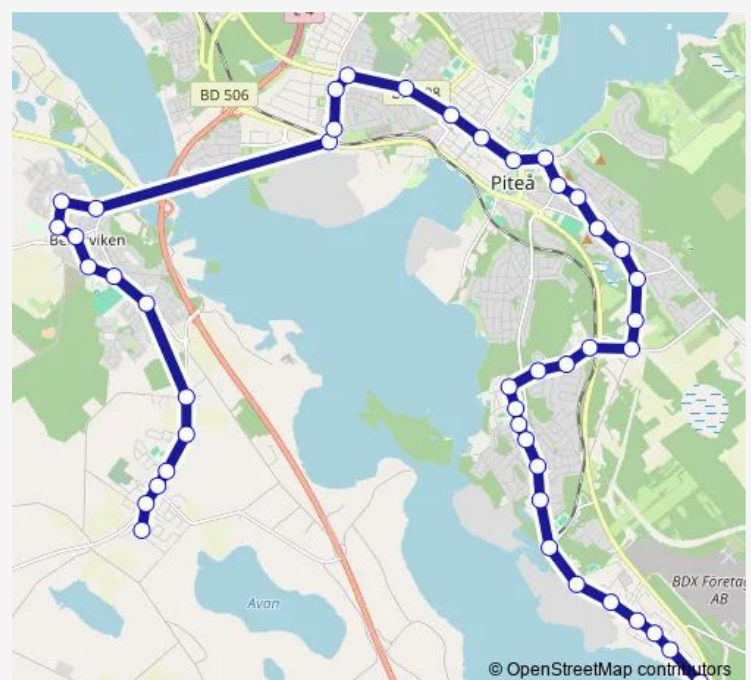

Piteå Furunäset idrottshall

Piteå Mossen

Piteå Furuberget

Piteå Pitholmsskolan

Södra Pitholmsvägen

Norra Pitholm Ringiusvägen Tät

Strömnäs Ringiusvägen Södra

Strömnäs Ringiusvägen Norra

Saturday 10:10-15:40

Sunday 10:10-15:40

Route info

Direction: Piteå Skuthamn Gamla Pitsundsvägen

Stops: 43

Trip Duration: 0 hour 45 min

Piteå Strömnäs/Punkthus

Piteå Stadshuset/Strömb

Piteå Kanalen

Piteå Stadshotellet

Centrum Knuten

Piteå Kolmilavägen

Sundsgatan Västra Tät

Piteå Industrigatan norra

Piteå Industrigatan södra

Piteå Kappa