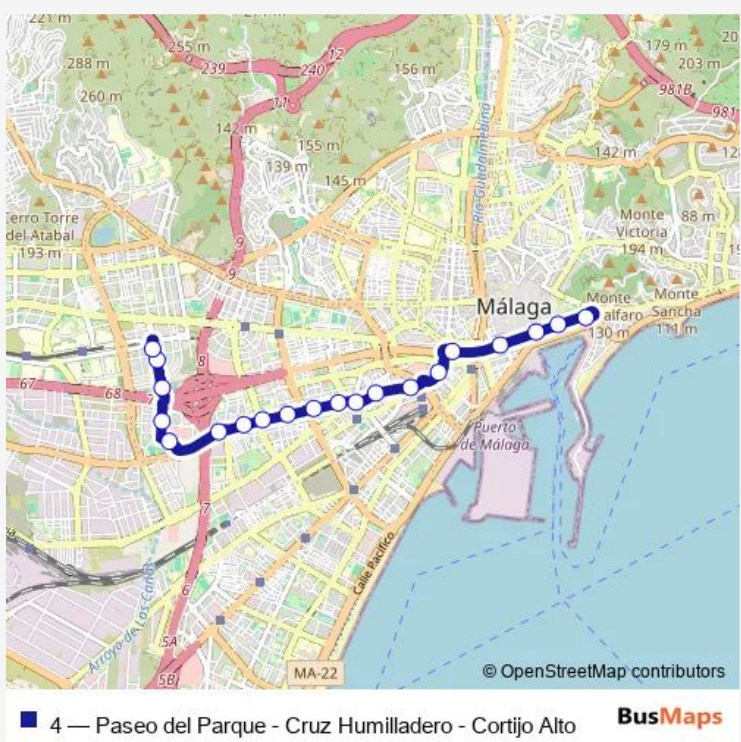

Bus 4 Paseo del Parque - Cruz Humilladero - Cortijo Alto

[Go to website](#)

Direction
 Paseo del Parque (Plaza del General Torrijos) — Av Gregorio Prieto (Pasteur)
 20 stops
[Open route schedule](#)

- Paseo del Parque (Plaza del General Torrijos)
- Paseo del Parque
- Paseo del Parque (Plaza Marina)
- Alameda Principal (Norte)
- Avda. de Andalucía
- Callejones del Perchel (Mercado)
- Paseo de los Tilos (Estación de Autobuses)
- Paseo de los Tilos (Calatrava)
- Paseo de los Tilos (Cruz de Humilladero)
- Av. Ortega y Gasset (Cruz de Humilladero)
- Avda. Ortega y Gasset (Santa Julia)
- Avda. Ortega y Gasset (Bda. El Carmen)
- Avda. Ortega y Gasset (La Rosa)
- Avda. Ortega y Gasset (Tiro de Pichón)
- Avda. Ortega y Gasset (Santa Cristina)
- Max Estrella (Palacio de Ferias)
- Mefistofeles (Cortijo Alto)
- Gregorio Prieto (Ciudad de la Justicia)
- Gregorio Prieto (Franz Kafka)
- Av Gregorio Prieto (Pasteur)

Route info
 Direction: Paseo del Parque (Plaza del General Torrijos)
 Stops: 20
 Trip Duration: 0 hour 25 min

4 — Paseo del Parque - Cruz Humilladero - Cortijo Alto **BusMaps**

Direction

Av Gregorio Prieto (Pasteur) — Paseo del Parque (Plaza del General Torrijos)

Avda. Ortega y Gasset (Sta. Cristina)

Avda. Ortega y Gasset (Tiro de Pichón)

Avda. Ortega y Gasset (La Rosa)

Avda. Ortega y Gasset

Avda. Ortega y Gasset (Bda. El Carmen)

Avda. Ortega y Gasset (Santa Julia)

Cruz de Humilladero

La Unión (Sta Marta)

La Unión (Edisson)

Paseo de los Tilos (Plaza de la Solidaridad)

Callejones del Perchel (Mercado)

Avda. de Andalucía

Alameda Principal (Sur)

Paseo del Parque (Plaza de la Marina)