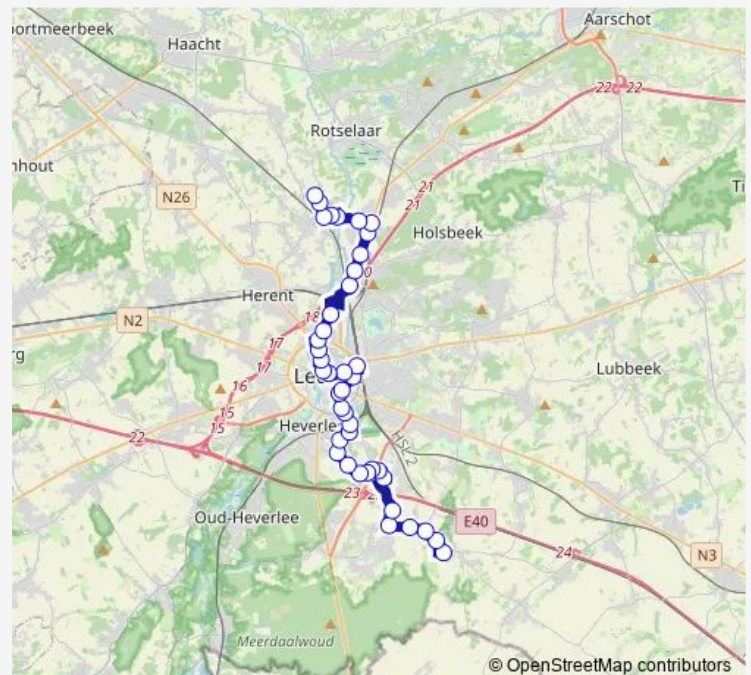

Wijgmaal Sportcentrum

Wilsele Vuntlaan

Wilsele Weggevoerdenstr.

Wilsele L.Woutersstraat

Wilsele Pleinstraat

Wilsele Gemeentehuis

Wilsele Viaduct

Wilsele Sint-Martinuskerk

Wilsele Kapellelaan

Leuven Keizersberg

Leuven Ridderstraat

Leuven Half Maartstraat

Leuven Dirk Boutslaan

Leuven Rector De Somerplein perron A

Leuven J.Stasstraat

Leuven Station perron 5

### Route schedule

Wijgmaal Wijveld — Bierbeek De Borre

Monday 05:30-22:30

Tuesday 05:30-22:30

Wednesday 05:30-22:30

Thursday 05:30-22:30

Friday 05:30-22:30

Saturday 06:46-22:46

### Route info

Direction: Wijgmaal Wijveld

Stops: 42

Trip Duration: 1 hour 9 min

Leuven Campus Vesalius

Leuven Rustoord Remy

Leuven Parkpoort

Heverlee Paul Van Ostaijenlaan