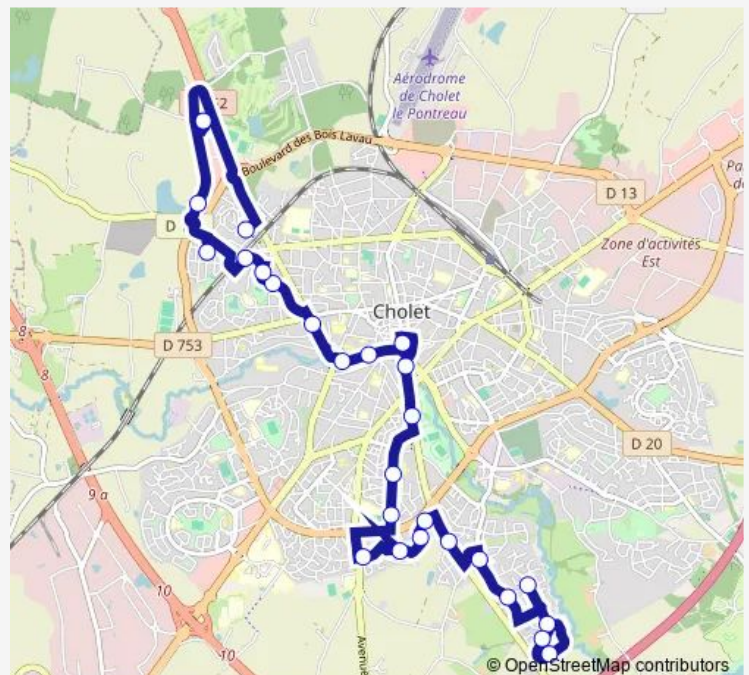

Glisséo

Les Halles

Hôtel de Ville

## Route schedule

Le Plessis — Hôtel de Ville

Monday	—
Tuesday	—
Wednesday	—
Thursday	—
Friday	—
Saturday	—
Sunday	14:29-18:29

## Route info

Direction: Le Plessis

Stops: 15

Trip Duration: 0 hour 14 min

## Direction

Eurespace — Le Plessis

21 stops

[Open route schedule](#)

Eurespace

Musée Textile et Mode

La Soie

St Malo