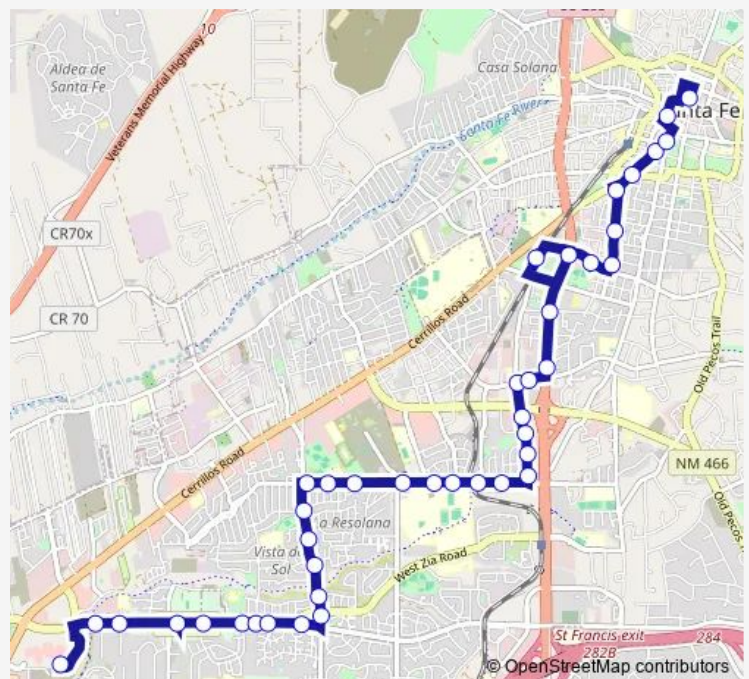

Pacheco @ Plaza Del Sur Ob

Pacheco @ Vista Del Sur Ob

Pacheco @ Siringo Ob

Route schedule

Downtown Transit Center — Santa Fe Place

Monday 07:38-18:03

Tuesday 07:38-18:03

Wednesday 07:38-18:03

Thursday 07:38-18:03

Friday 07:38-18:03

Saturday 09:00-17:00

Sunday 09:00-17:00

Route info

Direction: Downtown Transit Center

Stops: 41

Trip Duration: 0 hour 35 min

4 — Downtown - St Francis - Siringo - Camino Carlos Rey - Santa Fe Place

Siringo @ Calle Contento Ob

Siringo @ Calle Lorca Ob

Siringo @ 5th Ob

Siringo @ Llano Ob

Siringo @ Yucca Ob

Siringo @ Alamosa Ob

Siringo @ San Lorenzo Ob

Camino Carlos Rey @ Siringo Ob

Camino Carlos Rey @ Calle Cedro Ob

Camino Carlos Rey @ Vereda de Pueblo Ob

Camino Carlos Rey @ Calle Princesa Juana Ob

Camino Carlos Rey @ Camino del Bosque Ob

Camino Carlos Rey @ Calle Serena Ob