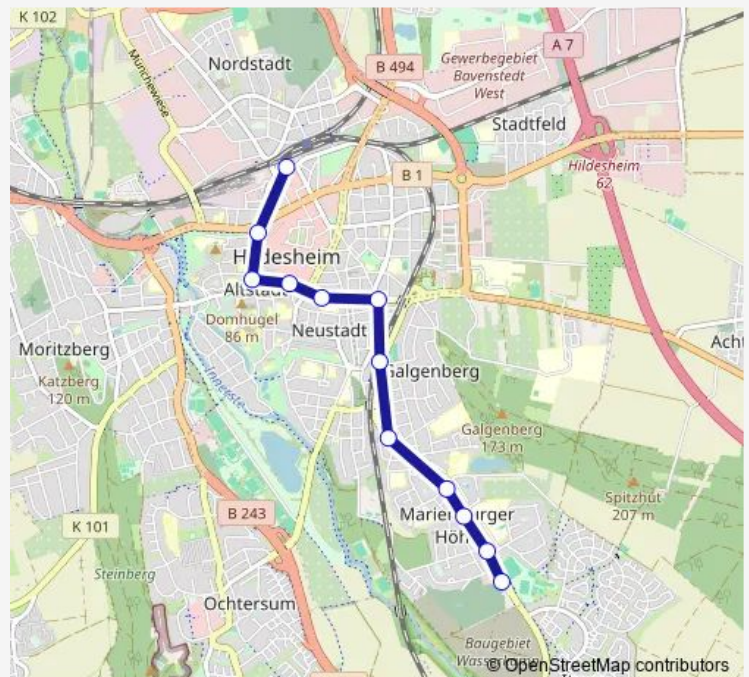

### Direction

Hildesheim Hauptbahnhof-Zob — Hildesheim Südfriedhof

12 stops

[Open route schedule](#)

Hildesheim Hauptbahnhof-Zob

Hildesheim Kardinal-Bertram-Straße

Hildesheim Bohlweg

Hildesheim Schuhstraße

Hildesheim Hindenburgplatz

Hildesheim Immengarten

Hildesheim Mendelssohnstraße

Hildesheim Silberfundstraße

Hildesheim Schillstraße

Hildesheim Universität

Hildesheim Großer Saatner

Hildesheim Südfriedhof

### Route schedule

Hildesheim Hauptbahnhof-Zob — Hildesheim Südfriedhof

Monday 16:18

Tuesday 16:18

Wednesday 16:18

Thursday 16:18

Friday 16:18

Saturday —

### Route info

Direction: Hildesheim Hauptbahnhof-Zob

Stops: 12

Trip Duration: 0 hour 16 min

**Direction**

Hildesheim Südfriedhof — Hildesheim Hauptbahnhof-Zob

13 stops

[Open route schedule](#)