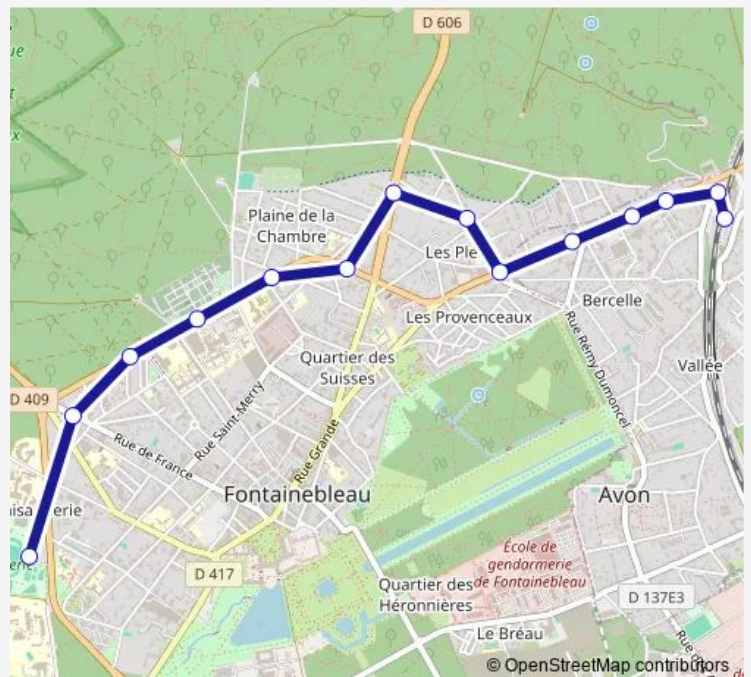

### Direction

Stade de la Faisanderie — Gare Routière Arrivée

14 stops

[Open route schedule](#)

Stade de la Faisanderie

La Fourche

Collège International

Hôpital

Gare de Fontainebleau Avon

Gare Routière Arrivée

### Route schedule

Stade de la Faisanderie — Gare Routière Arrivée

Monday 05:28-20:40

Tuesday 05:28-20:40

Wednesday 05:28-20:40

Thursday 05:28-20:40

Friday 05:28-20:40

Saturday 08:20-18:02

### Route info

Direction: Stade de la Faisanderie

Stops: 14

Trip Duration: 0 hour 20 min

4 — 4 (future 3404)