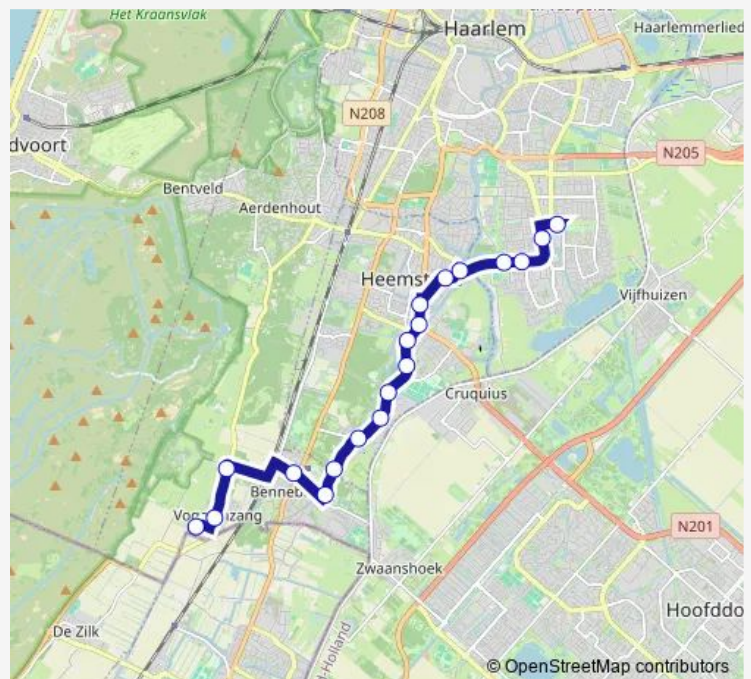

Heemstede, De Glip

Bennebroek, Linnaeushof-oost

Bennebroek, Huis te Bennebroek

Bennebroek, Zwarteweg

Vogelenzang, Bekslaan

Vogelenzang, Dorp

Vogelenzang, Henk Lensenlaan

Route schedule

Haarlem, Schalkwijk Centrum — Vogelenzang, Henk Lensenlaan

Monday 07:24-21:28

Tuesday 07:24-21:28

Wednesday 07:24-21:28

Thursday 07:24-21:28

Friday 07:24-21:28

Saturday 08:26-21:24

Sunday 09:25-21:25

Route info

Direction: Haarlem, Schalkwijk Centrum

Stops: 19

Trip Duration: 0 hour 24 min

Direction

Vogelenzang, Henk Lensenlaan — Haarlem, Schalkwijk Centrum

20 stops

[Open route schedule](#)

Wednesday 07:51-21:45

Thursday 07:51-21:49

Friday 07:51-21:45

Saturday 08:46-21:41

Sunday 09:46-21:49

Route info

Direction: Vogelenzang, Henk Lensenlaan

Stops: 20