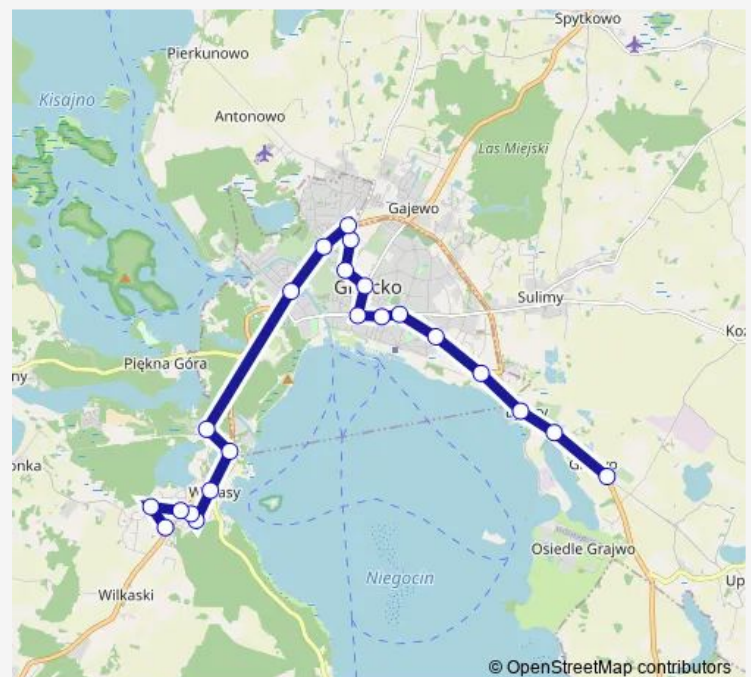

Thursday 05:05-17:40

Friday 05:05-17:40

Saturday —

Sunday —

Route info

Direction: Grajwo

Stops: 22

Trip Duration: 0 hour 37 min

Direction

Bystry — Wilkasy — Rondo

17 stops

[Open route schedule](#)

Bystry

Bystry — Gimnazjum

Białostocka — Obwodowa

Białostocka — Gdańska

Warszawska — Wieża Ciśnień

Warszawska — Park

Plac Grunwaldzki — Bank

Al. 1-go Maja

Nowowiejska — Sklep

Nowowiejska — Jednostka Wojskowa

Obwodowa — Świderska

Obwodowa — Rolnicza