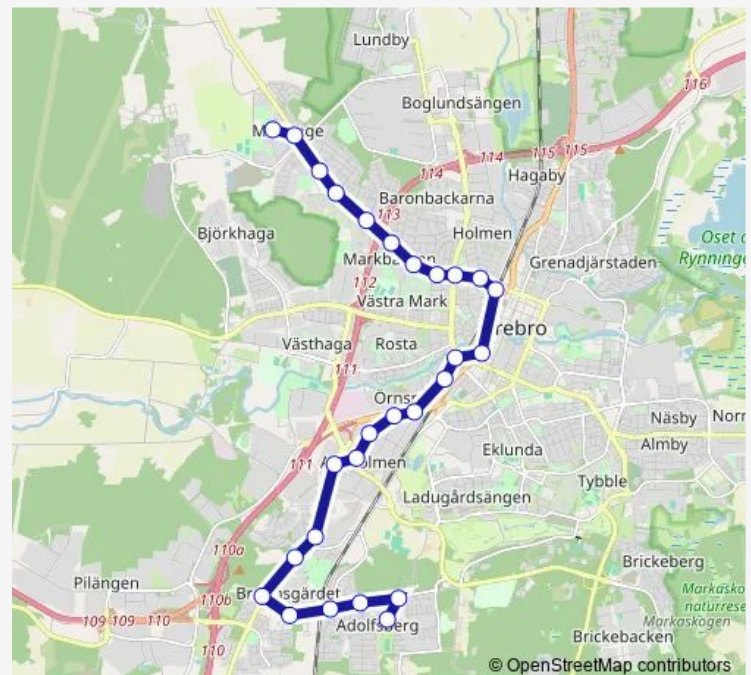

### Direction

Adolfsbergsskolan — Örebro Mellringestaden

27 stops

[Open route schedule](#)

Adolfsbergsskolan

Halltorpsvägen

Stentorpsvägen

Motorpsvägen

### Route schedule

Adolfsbergsskolan — Örebro Mellringestaden

Monday 00:52-23:52

Tuesday 05:47-23:52

Wednesday 05:47-23:52

Thursday 05:47-23:52

Friday 05:47-23:52

Saturday 00:52-23:52

### Route info

Direction: Adolfsbergsskolan

Stops: 27

Trip Duration: 0 hour 38 min

Apelvägen

Varberga torg

Varberga västra

Trollbärgsgatan

## Direction

Örebro Mellringestaden — Adolfsbergsskolan

27 stops

[Open route schedule](#)

Örebro Mellringestaden

Mellringevägen

Trollbärgsgatan

Varberga västra