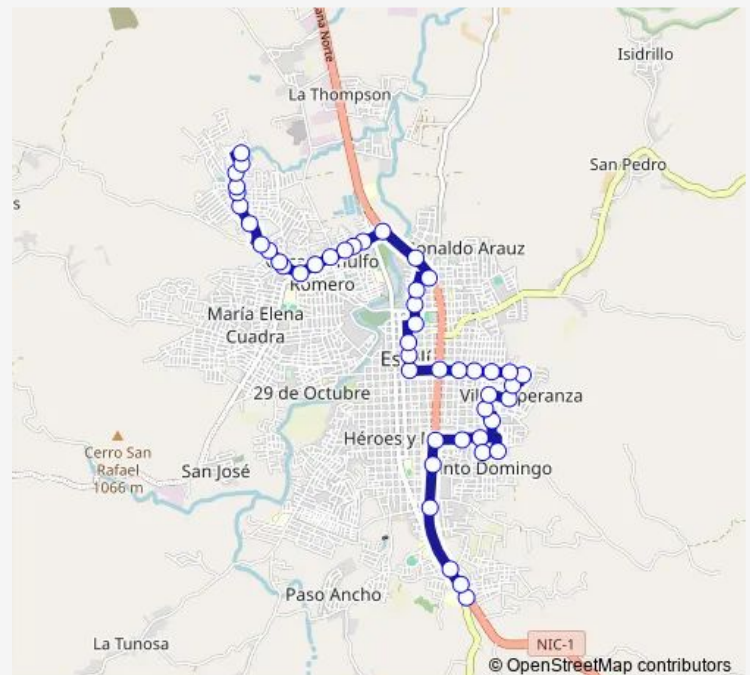

Thursday 06:25-19:45

Friday 06:25-19:45

Saturday —

Sunday —

Route info

Direction: Hospital

Stops: 47

Trip Duration: 0 hour 44 min

4 — Villa Cuba - Hospital

La Soltero

Parque Central / Caritas

Los Arbolitos

Escuela Bertha Briones

La Cooperativa

Escuela Especial

Starmat

El Puente

La Primera del Villa Cuba

Villa Cuba

Direction

Villa Cuba — Hospital

52 stops

[Open route schedule](#)

Villa Cuba

Sunday —

Route info

Direction: Villa Cuba

Stops: 52

Trip Duration: 0 hour 50 min

Papa Jam

Shell Estelí

Autolote del Norte