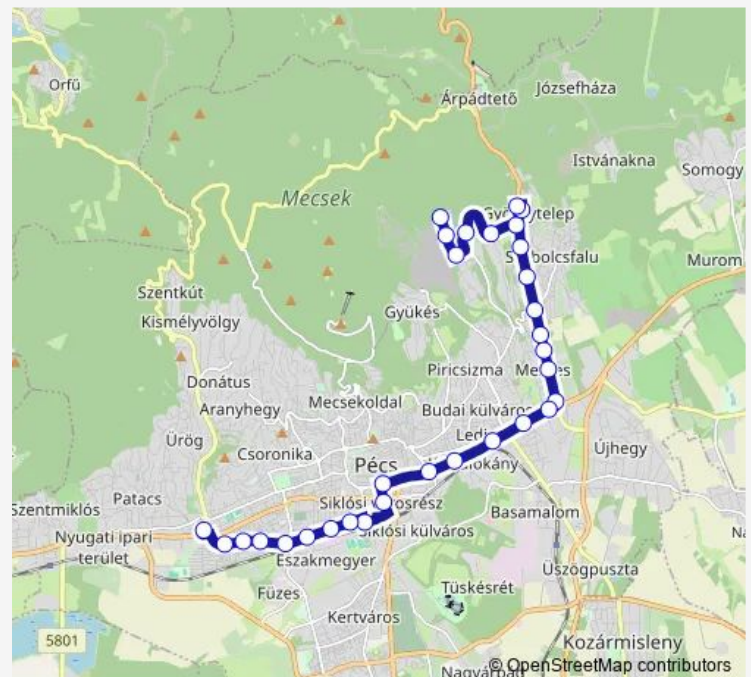

Thursday 13:22-16:02

Friday 13:22-16:02

Saturday —

Sunday —

Route info

Direction: Uránváros

Stops: 30

Trip Duration: 0 hour 45 min

4 — Uránváros - Mártírok útja - Árpádtető

BusMaps

Bánomi út

Ibolya utca

Hősök tere

Árpádtetői elágazás

Béta-aknai út

István líi. akna

István-akna lí.

István-akna I.

István-akna

Direction

István-akna — Uránváros

30 stops

[Open route schedule](#)

István-akna