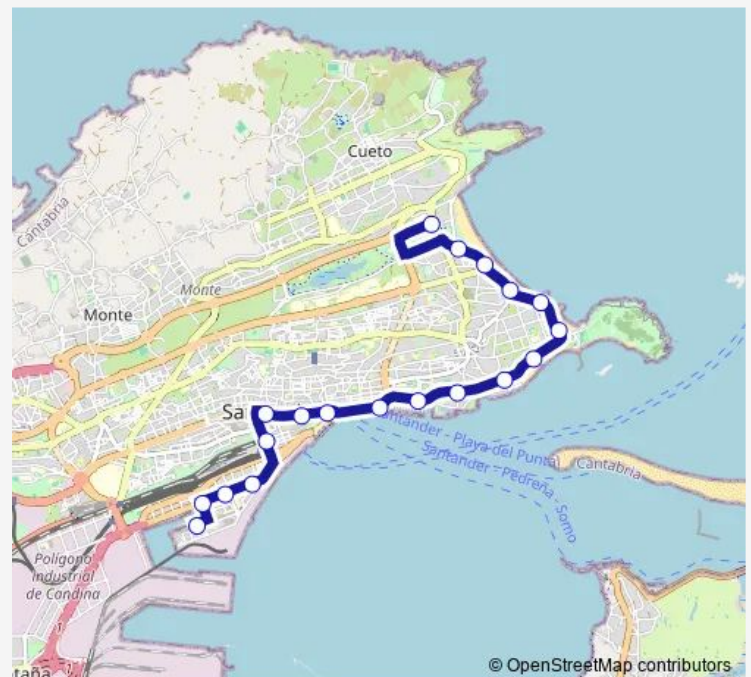

Reina Victoria 18

Avenida Reina Victoria

Avenida Reina Victoria 38

LA Magdalena

Luis Martinez

Plaza DE Italia 3

Plaza Brisas

LOS Castros 20

Thursday 07:25-19:33

Friday 07:25-19:33

Saturday —

Sunday —

Route info

Direction: Barrio Pesquero

Stops: 23

Trip Duration: 0 hour 30 min

4 — B.Pesquero-Int.Sardinero/Uni

Interfacultativo

Rectorado

Direction

Intercambiador Sardinero — Barrio Pesquero

24 stops

[Open route schedule](#)

Intercambiador Sardinero

Route info

Direction: Intercambiador Sardinero

Stops: 24

Trip Duration: 0 hour 32 min

Direction

Plaza DE SAN Martin — Barrio Pesquero

15 stops

[Open route schedule](#)