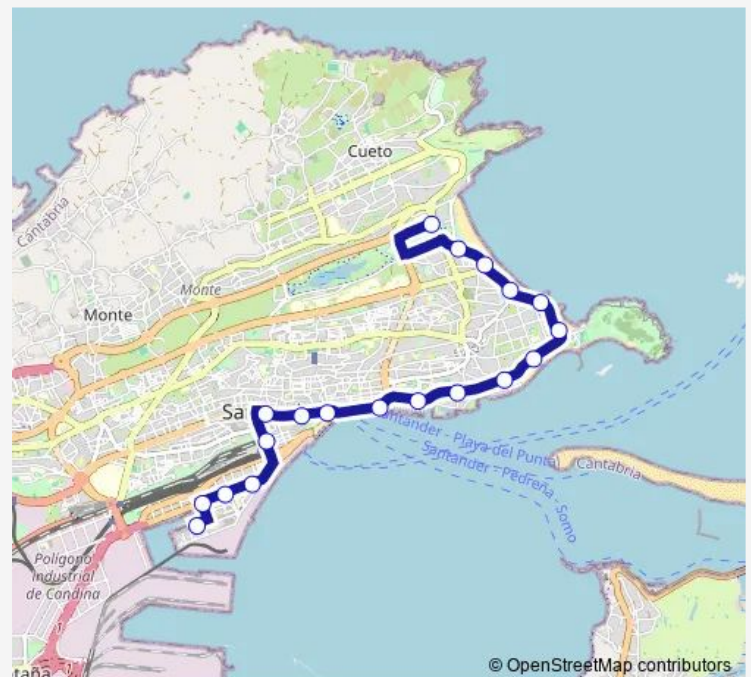

Avenida Reina Victoria 38

LA Magdalena

Luis Martinez

Plaza DE Italia 3

Plaza Brisas

LOS Castros 20

LOS Castros 38

Uimp

Escuela DE Caminos

Route schedule

Barrio Pesquero — Rectorado

Monday 07:25-19:33

Tuesday 07:25-19:33

Wednesday 07:25-19:33

Thursday 07:25-19:33

Friday 07:25-19:33

Saturday —

Sunday —

Route info

Direction: Barrio Pesquero

Stops: 23

Trip Duration: 0 hour 30 min

Interfacultativo

Rectorado

Direction

Intercambiador Sardinero — Barrio Pesquero

24 stops

[Open route schedule](#)

Intercambiador Sardinero

Intercambiador DEL Sardinero 1

Plaza Doctor Fleming

Piquio