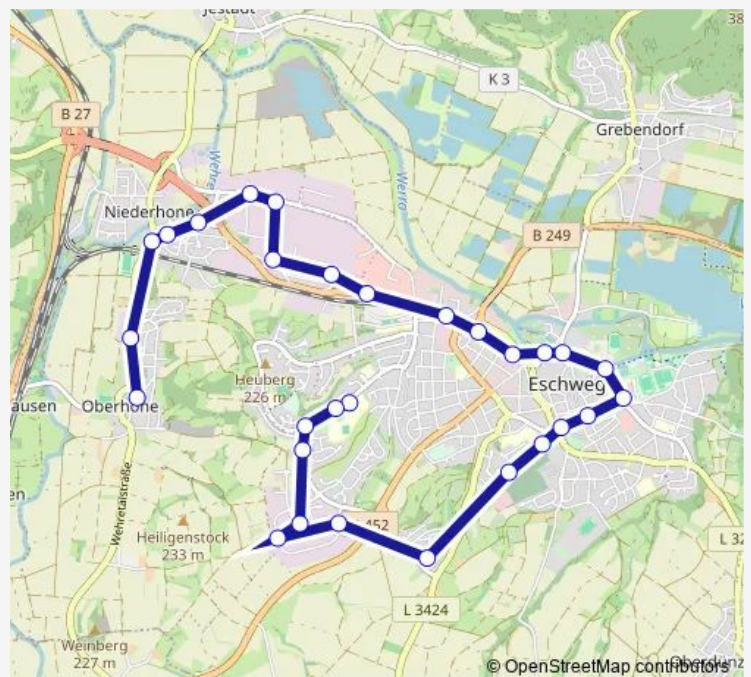

### Direction

Eschwege-Oberhone Gänserasen — Eschwege Schulzentrum

26 stops

[Open route schedule](#)

- Eschwege-Oberhone Gänserasen
- Eschwege-Oberhone Bückebergsgrund
- Eschwege-Niederhone Bahnhof
- Eschwege-Niederhone Am Steg
- Eschwege-Niederhone Friedhof
- Eschwege-Niederhone Thüringer Straße
- Eschwege-Niederhone Straßburger Straße
- Eschwege-Niederhone Schlesienstraße
- Eschwege-Niederhone Preußenplatz
- Eschwege Niederhoner Straße
- Eschwege Stadtbahnhof
- Eschwege Goethestraße
- Eschwege Amtsgericht
- Eschwege Schlossplatz
- Eschwege Woolworth
- Eschwege Tränenbrücke
- Eschwege Stadthalle
- Eschwege Neustadt
- Eschwege Humboldtschule
- Eschwege Höhenweg
- Eschwege Friedhof

### Route schedule

Eschwege-Oberhone Gänserasen — Eschwege Schulzentrum

Monday	08:21-18:21
Tuesday	08:21-18:21
Wednesday	08:21-18:21
Thursday	08:21-18:21
Friday	08:21-18:21
Saturday	10:21-12:21
Sunday	—

### Route info

Direction: Eschwege-Oberhone Gänserasen

Stops: 26

Trip Duration: 0 hour 28 min

Eschwege Bürgermeister-Rudolph-Ring

Eschwege Heubergstraße

Eschwege Am Steingraben

Eschwege Apostelkirche

## Direction

Eschwege Rotenburger Straße — Eschwege-Oberhone Gänserasen

26 stops

[Open route schedule](#)

Eschwege Rotenburger Straße

Eschwege Fuldaer Straße

Eschwege Hessenring

Eschwege Werraland Werkstätten