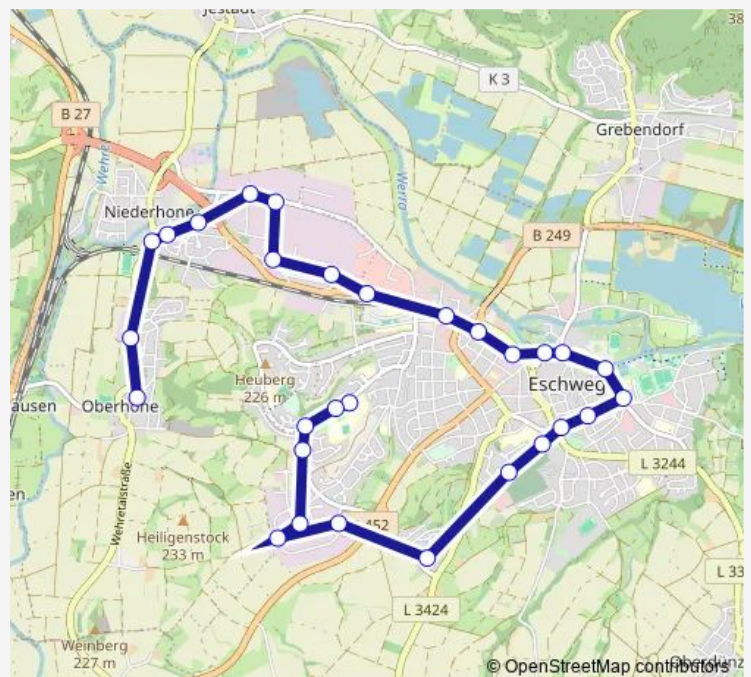

### Direction

Eschwege-Oberhone Gänserasen — Eschwege Schulzentrum

26 stops

[Open route schedule](#)

- Eschwege-Oberhone Gänserasen
- Eschwege-Oberhone Bückebergsgrund
- Eschwege-Niederhone Bahnhof
- Eschwege-Niederhone Am Steg
- Eschwege-Niederhone Friedhof
- Eschwege-Niederhone Thüringer Straße
- Eschwege-Niederhone Straßburger Straße
- Eschwege-Niederhone Schlesienstraße
- Eschwege-Niederhone Preußenplatz
- Eschwege Niederhoner Straße
- Eschwege Stadtbahnhof
- Eschwege Goethestraße
- Eschwege Amtsgericht
- Eschwege Schlossplatz
- Eschwege Woolworth
- Eschwege Tränenbrücke
- Eschwege Stadthalle
- Eschwege Neustadt
- Eschwege Humboldtschule
- Eschwege Höhenweg
- Eschwege Friedhof

### Route schedule

Eschwege-Oberhone Gänserasen — Eschwege Schulzentrum

Monday	08:21-18:21
Tuesday	08:21-18:21
Wednesday	08:21-18:21
Thursday	08:21-18:21
Friday	08:21-18:21
Saturday	10:21-12:21
Sunday	—

### Route info

Direction: Eschwege-Oberhone Gänserasen

Stops: 26

Trip Duration: 0 hour 28 min

Eschwege Bürgermeister-Rudolph-Ring

Eschwege Heubergstraße

Eschwege Am Steingraben

Eschwege Apostelkirche

## Direction

Eschwege Rotenburger Straße — Eschwege-Oberhone Gänserasen

26 stops

[Open route schedule](#)

Eschwege Rotenburger Straße

Eschwege Fuldaer Straße

Eschwege Hessenring

Eschwege Werraland Werkstätten