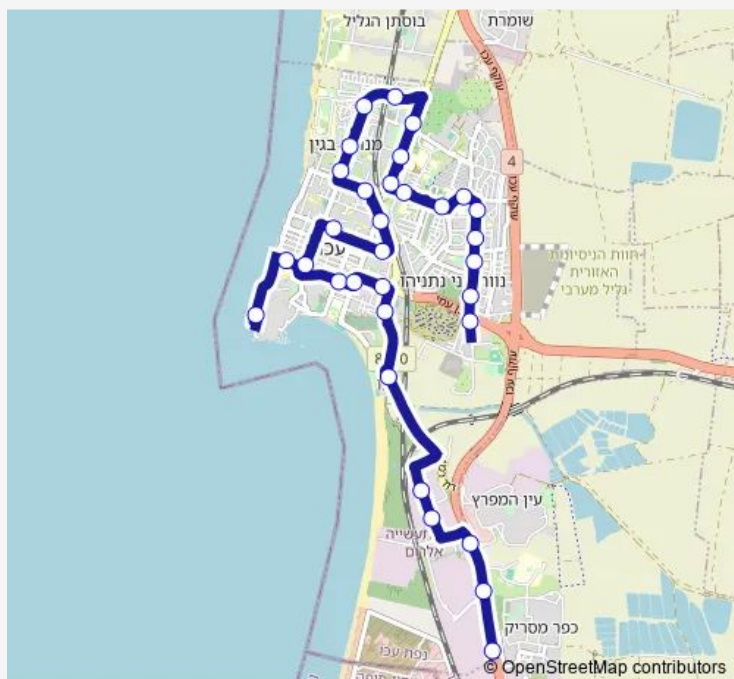

מרכז מסחרי/שפירא

Route schedule

התעשייה/מפעלי פלדה — שלום הגליל/הרב רייפמן

Monday 05:00-22:30

Tuesday 05:00-22:30

Wednesday 05:00-22:30

Thursday 05:00-22:30

Friday 05:00-15:00

Saturday 21:30-23:30

Sunday 00:30-22:30

Route info

Direction: התעשייה/מפעלי פלדה

Stops: 33

Trip Duration: 0 hour 45 min

חיים משה שפירא/אהובה עוזרי

עוזי חיטמן/סשה ארגוב

Route info

Direction: שלום הגליל/בן עמי

Stops: 32

Trip Duration: 0 hour 44 min

דוד רמז/גדוד 22

אולמי טופז

משה ברונשטיין/הגומא

משה ברונשטיין/בלטימור