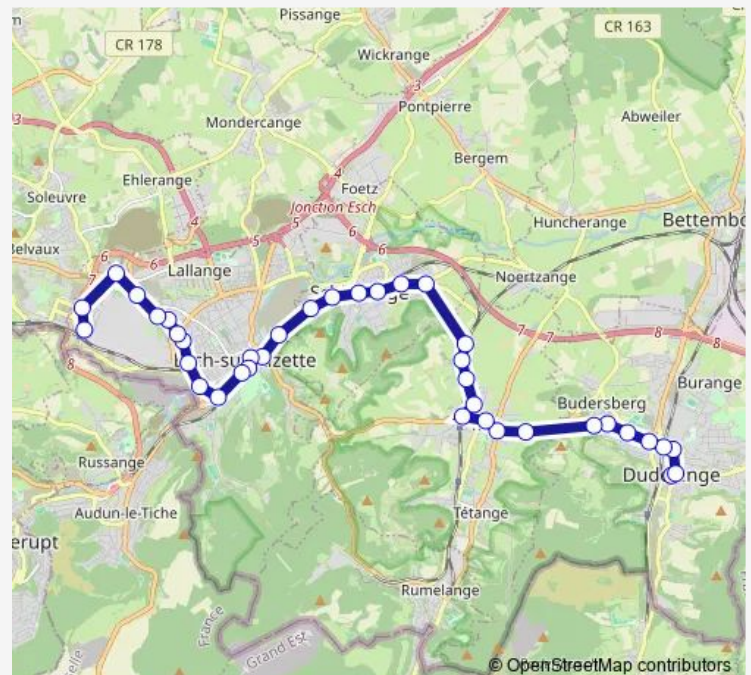

Esch/Alzette, Porte des Sciences

Esch/Alzette, Raemerich

Esch/Alzette, Tramschapp

Esch/Alzette, Rue des Tramways

Esch/Alzette, Brouchsoul

Esch/Alzette, Rue Michel Lentz

Esch/Alzette, Auszeibréck

Esch/Alzette, Pl. Stalingrad rue Victor Hugo

Esch/Alzette, Bd Prince Henri

Esch/Alzette, Rue Nelson Mandela

Esch/Alzette, Passerelle

Esch/Alzette, Gare Quai A2

Esch/Alzette, Rue de Schifflange

Esch/Alzette, Leesberg

Schifflange, Millchen

Schifflange, Huele Wee

Thursday 05:00-02:35⁺¹

Friday 03:35-02:35⁺¹

Saturday 03:35-02:35⁺¹

Sunday 03:35-23:30

Route info

Direction: Esch/Alzette, Av. du Rock'n'Roll

Stops: 35

Trip Duration: 0 hour 45 min

Thursday 04:46-02:23⁺¹

Friday 03:23-02:23⁺¹

Saturday 03:23-02:23⁺¹

Sunday 03:23-23:20

Route info

Direction: Dudelange, Gemeng

Stops: 38

Trip Duration: 0 hour 46 min