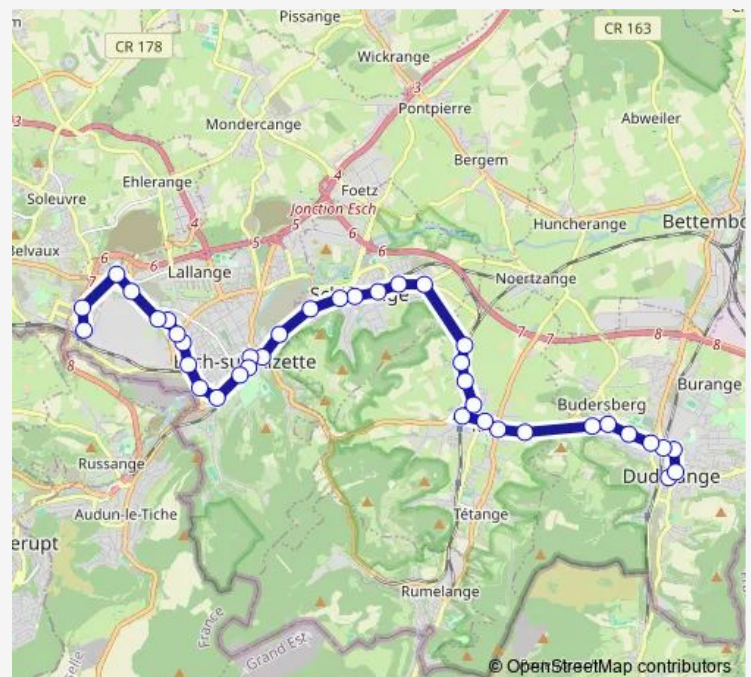

Esch-sur-Alzette, Place Stalingrad

Esch-sur-Alzette, Bd Prince Henri

Esch-sur-Alzette, rue Nelson Mandela

Esch-sur-Alzette, Passerelle Gaalgebierg

Esch-sur-Alzette, Gare routière

Esch-sur-Alzette, Rue de Schifflange

Esch-sur-Alzette, Leesberg

Schifflange, Millchen

Schifflange, Huele Wee

Schifflange, Stadhaus

Schifflange, Niddeschgaass

Schifflange, Gringe Wee

Route schedule

Esch-sur-Alzette, Av. du Rock'n'Roll — Dudelange, Gemeng

Monday	05:00-23:30
Tuesday	05:00-23:30
Wednesday	05:00-23:30
Thursday	05:00-23:30
Friday	05:00-02:35 ⁺¹
Saturday	03:35-02:35 ⁺¹
Sunday	03:35-23:30

Route info

Direction: Esch-sur-Alzette, Av. du Rock'n'Roll

Stops: 35

Trip Duration: 0 hour 41 min

Schiffange, Poto

Kayl, Stellwierk

Kayl, Broucherbiërg

Kayl, Barrière

Kayl, Bréck

Kayl, Post