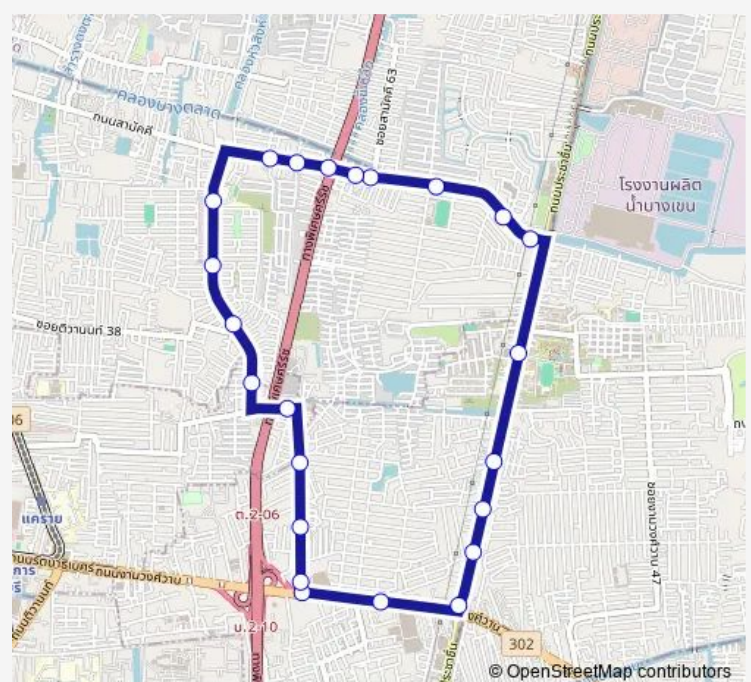

### Route schedule

จุดขึ้นลง;visual stop — จุดขึ้นลง;visual stop

Monday	00:00
Tuesday	00:00
Wednesday	00:00
Thursday	00:00
Friday	00:00
Saturday	00:00
Sunday	00:00

### Route info

Direction: จุดขึ้นลง;visual stop

Stops: 23

Trip Duration: 0 hour 44 min

4 — (วนขวา) วงกลมซอยงามวงศ์วาน 18 - ถนนประชาชื่น; Soi Ngamwongwan 18 - Pracha Chuen Road

จุดขึ้นลง;visual stop

จุดขึ้นลง;visual stop