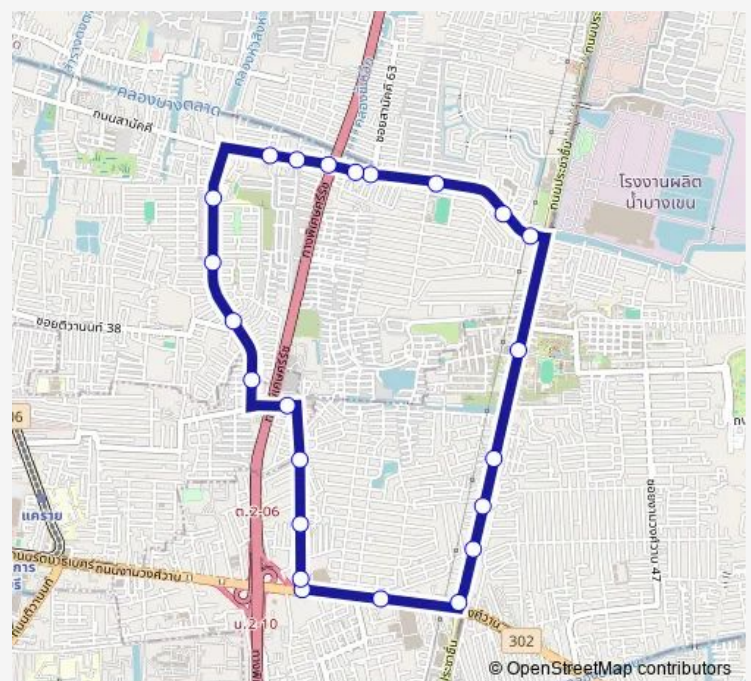

จุดขึ้นลง;visual stop

จุดขึ้นลง;visual stop

จุดขึ้นลง;visual stop

Route schedule

จุดขึ้นลง;visual stop — จุดขึ้นลง;visual stop

Monday	00:00
Tuesday	00:00
Wednesday	00:00
Thursday	00:00
Friday	00:00
Saturday	00:00
Sunday	00:00

Route info

Direction: จุดขึ้นลง;visual stop

Stops: 23

Trip Duration: 0 hour 44 min

4 — (วนขวา) วงกลมซอยงามวงศ์วาน 18 - ถนนประชาชื่น; Soi Ngamwongwan 18 - Pracha Chuen Road

จุดขึ้นลง;visual stop

จุดขึ้นลง;visual stop

จุดขึ้นลง;visual stop

จุดขึ้นลง;visual stop

จุดขึ้นลง;visual stop

Direction

จุดขึ้นลง;visual stop — จุดขึ้นลง;visual stop

23 stops

[Open route schedule](#)

จุดขึ้นลง;visual stop