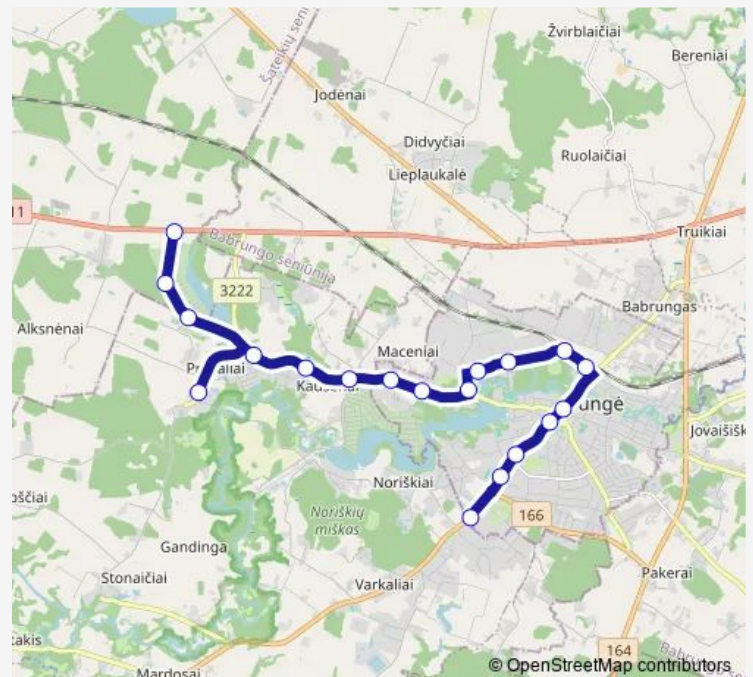

Minija

Stotis

Aikštė

Paprūdžio

Vaižganto

Ryto pagrindinė mokykla

Ligoninė

Route schedule

Route info

Direction: Linelis

Stops: 19

Trip Duration: 0 hour 35 min

■ 4 — Ligoninė-Prūsaliai-,Linelis

Direction

Ligoninė — Linelis

18 stops

[Open route schedule](#)

Ligoninė

Ryto pagrindinė mokykla

Vaižganto

Paprūdžio

Aikštė

Stotis

Minija

Thursday 05:47-19:50

Friday 05:47-19:50

Saturday 05:47-19:50

Sunday 05:47-19:50

Route info

Direction: Ligoninė

Stops: 18

Trip Duration: 0 hour 42 min